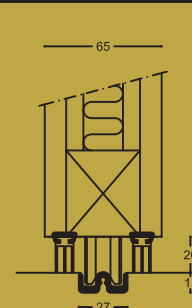

AURA 960 LASITAITESEINÄT

- laahustiivisteinen kokolasinen taiteseinä
- kehysrakente taustamaalattu laminoitu turvalasi
- äänieristys: (testattu ISO 10140-2:2010)
 - R_w 42 dB

Keskiripusteinen
sivusta aukeava

Keskiripusteinen
keskeltä aukeava

Sivuripusteinen
sivusta aukeava

Sivuripusteinen
keskeltä aukeava

PINTAVAIHTOEHDOT

- korkeapainelaminaatit
- tehdasmaalattu mdf
- puuviilut
- kiinnityspinnat tai tussitaulut
- huopaverhoilu
- erikoispinnat mahdollisia

1. Säädettävä kiskosto
suora

2. Säädettävä kiskosto
alakattolistoin

3. Alaohjauskisko
pintamalli

4. Alaohjauskisko
uppomalli

ST-TEAM

stteam.fi