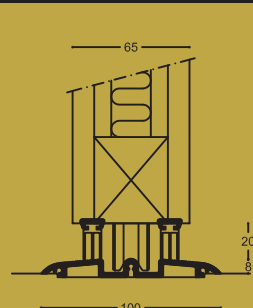

AURA 960 LASITAITESEINÄT

- laahustiivisteinen kokolasinen taiteseinä
- kehysrakente taustamaalattu laminoitu turvalasi
- äänieristys: (testattu ISO 10140-2:2010)
 - R_w 42 dB

Keskiripusteinen
sivusta aukeava

1. Säädettävä kiskosto
suora

2. Säädettävä kiskosto
alakattolistoin

3. Alaohjauskisko
pintamalli

4. Alaohjauskisko
uppomalli

ST-TEAM

stteam.fi