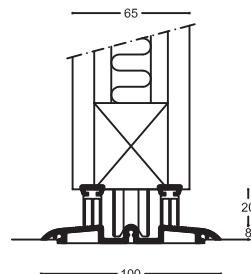

Keskiripusteinen
sivusta aukeava

Keskiripusteinen
keskeltä aukeava

Sivuripusteinen
sivusta aukeava

Sivuripusteinen
keskeltä aukeava

PINTAVAIHTOEHDOT

- korkeapainelaminaatit
- tehdasmaalattu mdf
- puuviilut
- kiinnityspinnat tai tussitaulut
- huopaverhoilu
- erikoispinnat mahdollisia

1. Säädettävä kiskosto
suora

2. Säädettävä kiskosto
alakattolistoin

3. Alaohjauskisko
pintamalli

4. Alaohjauskisko
uppomalli

st-team

stteam.fi