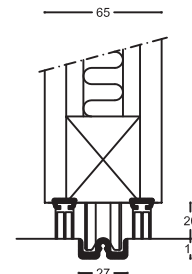

Keskiripusteinen
sivusta aukeava

Keskiripusteinen
keskeltä aukeava

Sivuripusteinen
sivusta aukeava

Sivuripusteinen
keskeltä aukeava

PINTAVAIHTOEHDOT

- korkeapainelaminaatit
- tehdasmaalattu mdf
- puuviilut
- kiinnityspinnat tai tussitaulut
- huopaverhoilu
- erikoispinnat mahdollisia

1. Säädettävä kiskosto
suora

2. Säädettävä kiskosto
alakattolistoin

3. Alaohjauskisko
pintamalli

4. Alaohjauskisko
uppomalli

st-team

stteam.fi