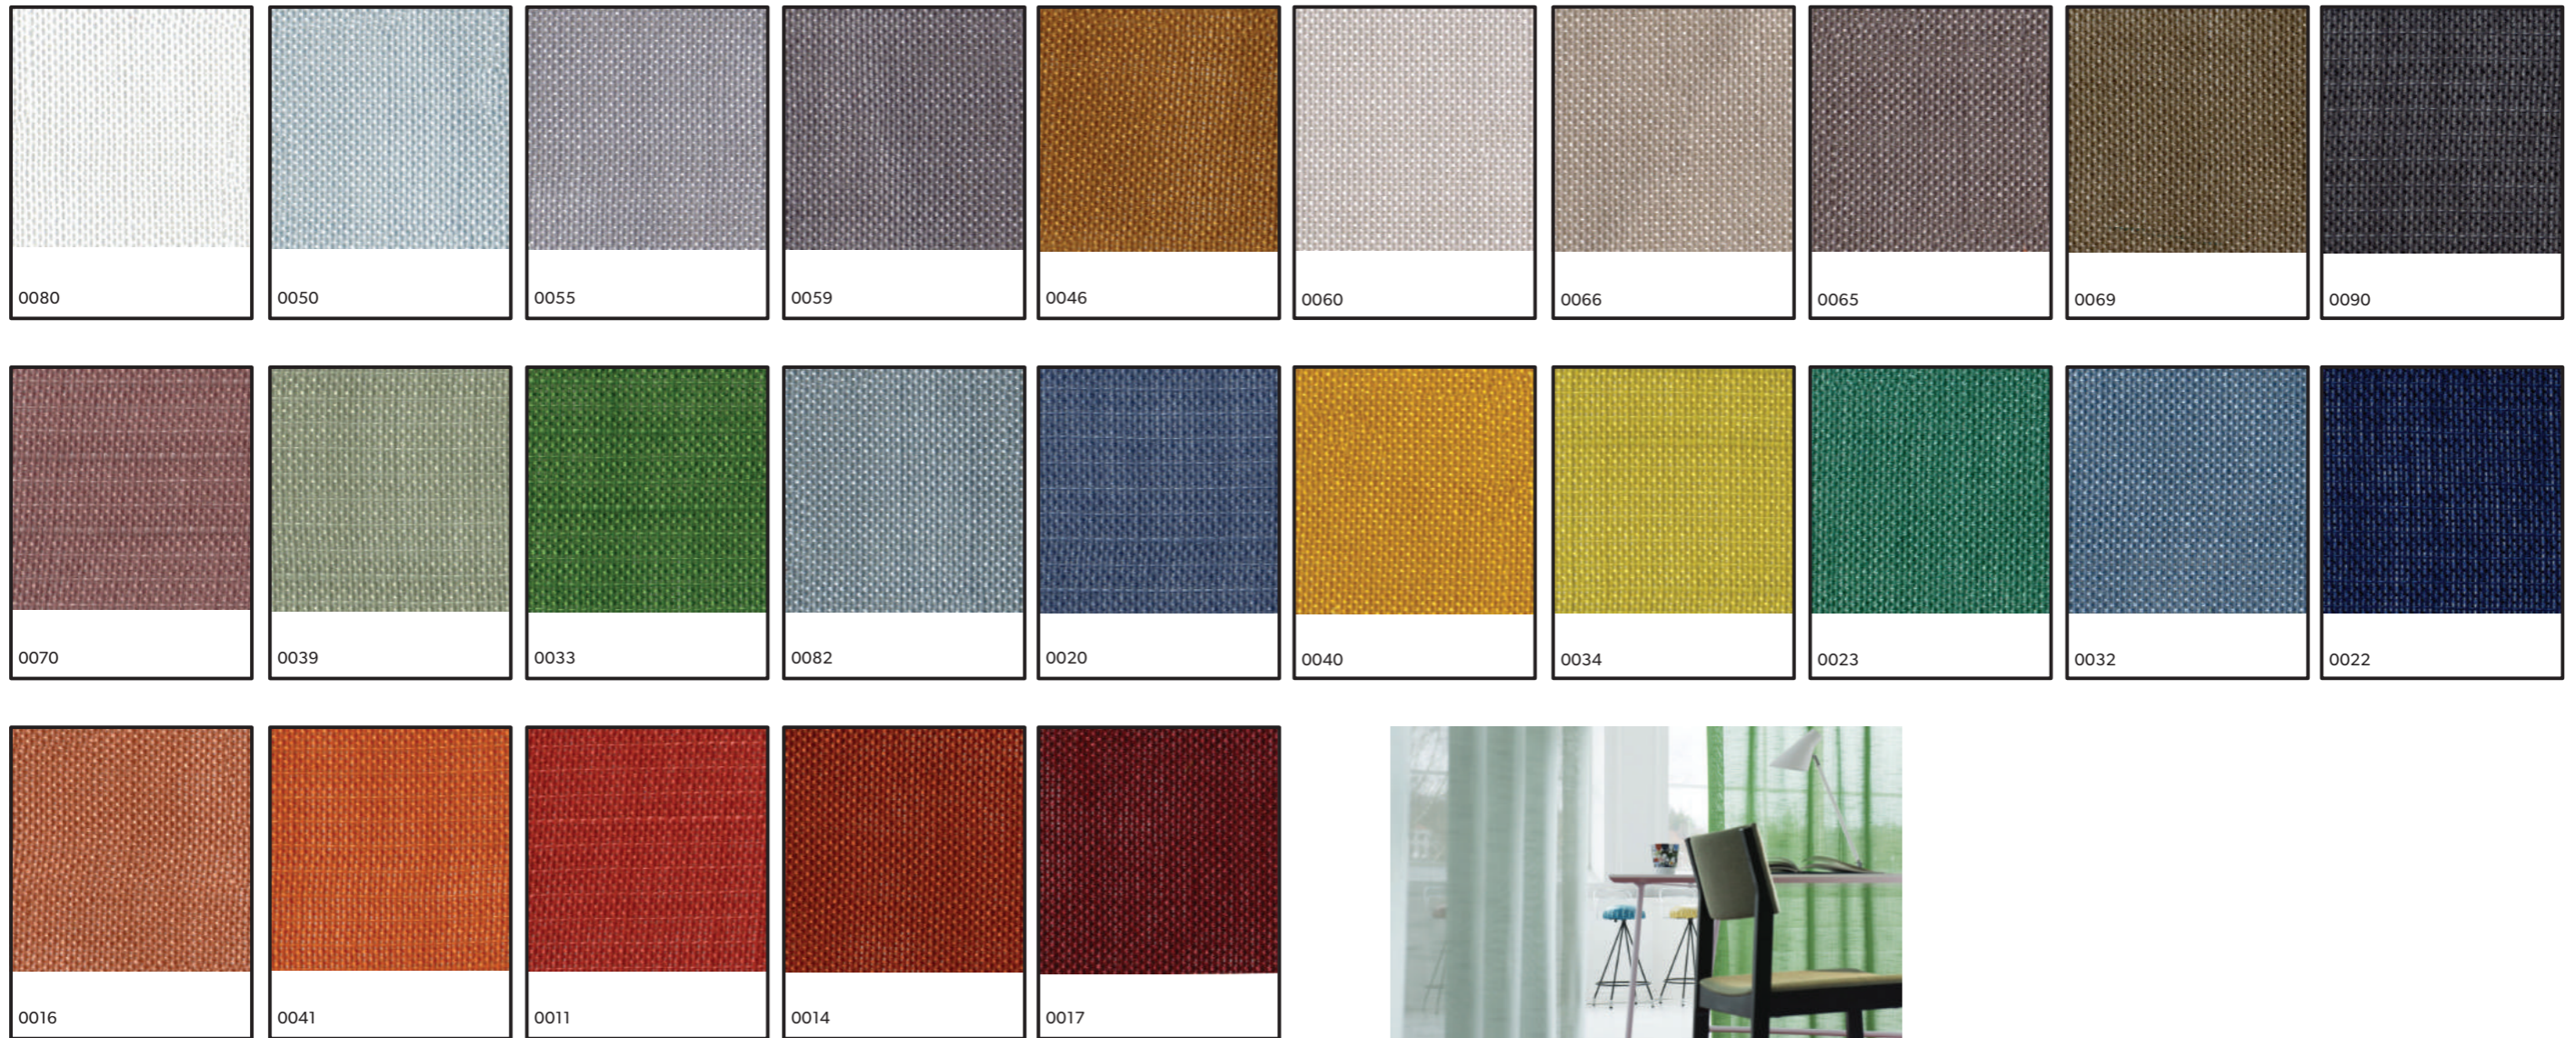

st-team

Wide

aura
sisustusverhot

Osittaisia värieroja saattaa esiintyä toimituserien kesken.
Osa kankaista on varastovärejä. Tarkistathan saatavuuden ja toimitusajan tilauksen yhteydessä.

almedahls

Materiaali: polyester, Trevira CS  
 Kangaslev: 340 cm
 Paino: 130 g/m²
 Paksuus: 1 mm
 Valonkesto: SS-EN ISO 105-B02 (scale 1-8): 6-7
 Värikestä: SS-EN ISO 105-C06 (scale 1-5): 4-5
 Kutistuma: SS-EN ISO 6330+A1: 1-2%
 Palosuojaus: SS-EN 1021-1:2014
 IMO RES A 47

100217