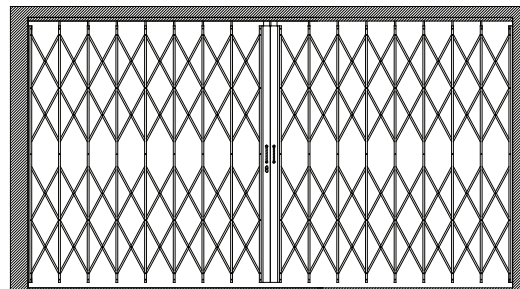

Suojari-saksiveräjillä ja saksiporteilla voidaan sulkea, rajata tai jakaa tiloja toisistaan, säilyttämällä kuitenkin näköyhteys tiloista toiseen.

Saksiveräjät ja -portit ovat suunniteltu erityisesti liiketiloihin, kauppakeskuksiin ja muihin julkisiin tiloihin, joissa edellytetään luotettavaa kulunestoa.

Saksiveräjämme valmistetaan kotimaassa, joten laatu ja yksityiskohtainen suunnittelu on lähellä tuotettua.

Saksiveräjä
yksiosainen

SUOJARI SAKSIVERÄJÄT

- yläkantoinen saksiveräjä
- rakenteellisen murtosuojeluohjeen mukainen
- teräsosat: kiiltosinkitty tai polttomaalattu RAL-sävyyn
- saksimekanismi: kiiltosinkitty teräs
- vetimet: Primo 130/100 Ms/Cr
- lukitus: Abloy LC306 / LC307
- saatavana myös kaarevana tai saranoidulla varastoinnilla
- paino: n. 15 kg/m²