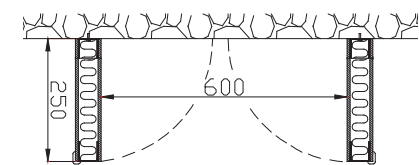

Nostoseinämme valmistetaan kotimaassa, joten tekninen suorituskyky, laatu ja yksityiskohtainen suunnittelu on lähellä tuotettua.

AURA 400 NOSTOSEINÄ

- sähköisesti alaslaskettava jakoseinä
- äänieristys: (testattu ISO 10140-2:2010)
 - R_w 23, 26, 30 dB
- pinta: (paloluokiteltu EN ISO 11925-2 30s)
 - Volymar 1200, 2000, 2400 g /m²
- sähkönsyöttö:
 - 400 V. / 3-vaihe

Kannatustapa
palkin kyljestä

Kannatustapa
palkkien väliin

Ääniluukku
kiinteä

Ääniluukku
kääntyvä alaosa

PINTAMATERIAALI

- Volymar-pinta erityisesti suunniteltu nostoseinäkäyttöön
- värisävy: RAL 7035
- PVC-pinnoitettu, lasikuituvahvisteinen kangas
- saatavana myös ftalaatti-vapaana
- repimislujuus: 300/300 N (DIN 53365)
- vetolujuus: 2400/2300 N/5 cm (EN ISO 1421 / DIN 53365)