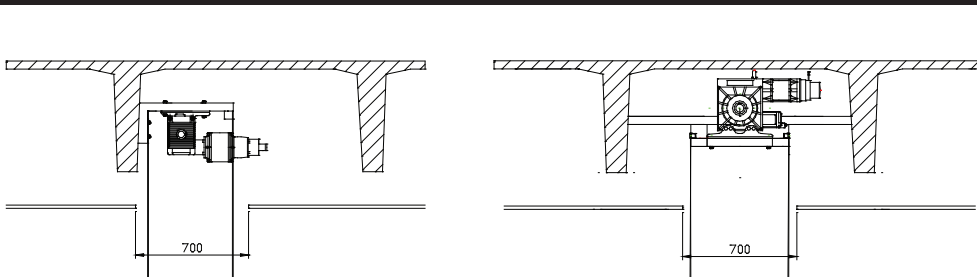

Kannatustapa
palkin kyljestä

Kannatustapa
palkkien väliin

Ääniluukku
kiinteä

Ääniluukku
kääntyvä alaosa

PINTAMATERIAALI

- Volymar-pinta erityisesti suunniteltu nostoseinäkäyttöön
- värisävy: RAL 7035
- PVC-pinnoitettu, lasikuituvahvisteinen kangas
- saatavana myös ftalaatti-vapaana
- repimislujuus: 300/300 N (DIN 53365)
- vetolujuus: 2400/2300 N/5 cm (EN ISO 1421 / DIN 53365)