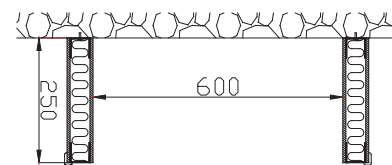

Nostoseinämme valmistetaan kotimaassa, joten tekninen suorituskyky, laatu ja yksityiskohtainen suunnittelu on lähellä tuotettua.

AURA 400 NOSTOSEINÄ

- sähköisesti alaslaskettava jakoseinä
- äänieristys: (testattu ISO 10140-2:2010)
 - R_w 23, 26, 30 dB
- pinta: (paloluokiteltu EN ISO 11925-2 30s)
 - Volymar 1200, 2000, 2400 g /m²
- sähkönsyöttö:
 - 400 V. / 3-vaihe

Kannatustapa
palkin kyljestä

Kannatustapa
palkkien väliin

Ääniluukku
kiinteä

Ääniluukku
kääntyvä alaosa

PINTAMATERIAALI

- Volymar-pinta erityisesti suunniteltu nostoseinäkäyttöön
- värisävy: RAL 7035
- PVC-pinnoitettu, lasikuituvahvisteinen kangas
- saatavana myös ftalaatti-vapaana
- repimislujuus: 300/300 N (DIN 53365)
- vetolujuus: 2400/2300 N/5 cm (EN ISO 1421 / DIN 53365)