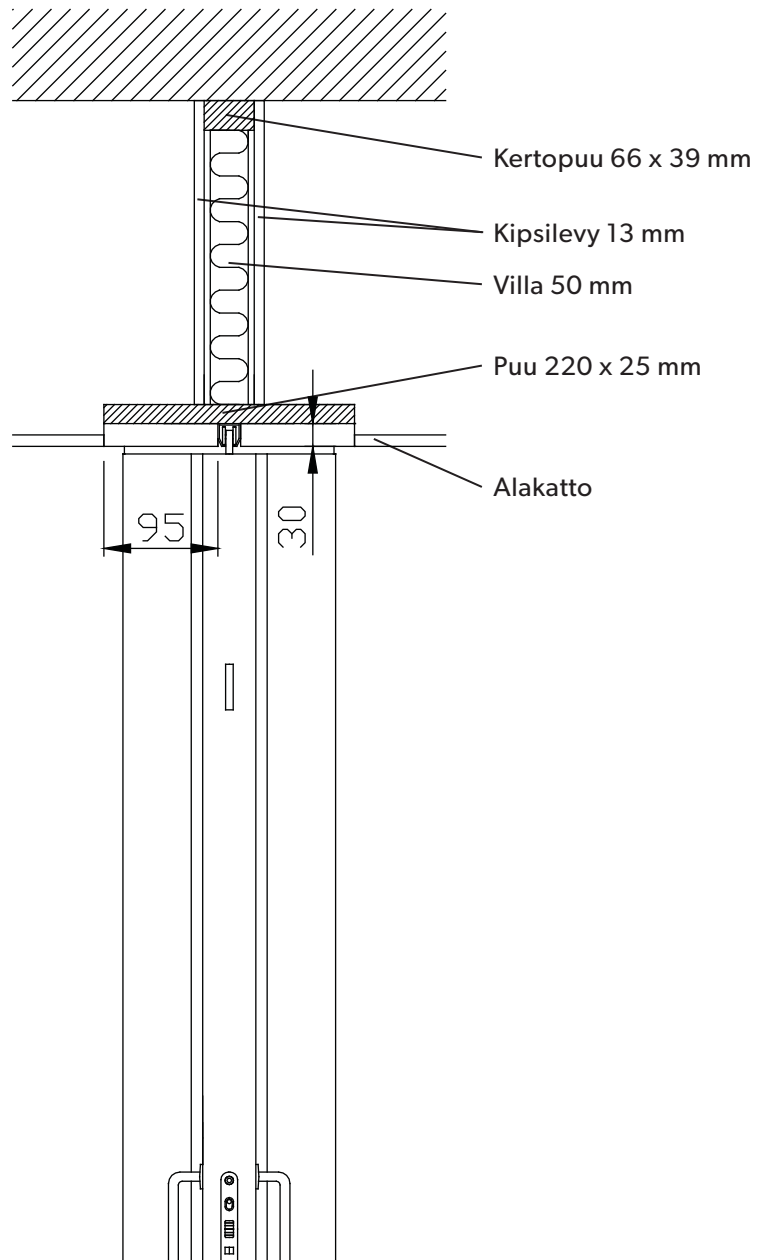

auran  
st-team

aura  
palje-  
ovet **300**

Ylärakenne, uppomalli Rw 36 dB

300-502

Kuvasuhde:  
Kuvasuhde mm:  
Pvm:  
Rev. nro.:

17.10.2017

auran  
st-team

**SWG**  
Scandinavian Wall Group