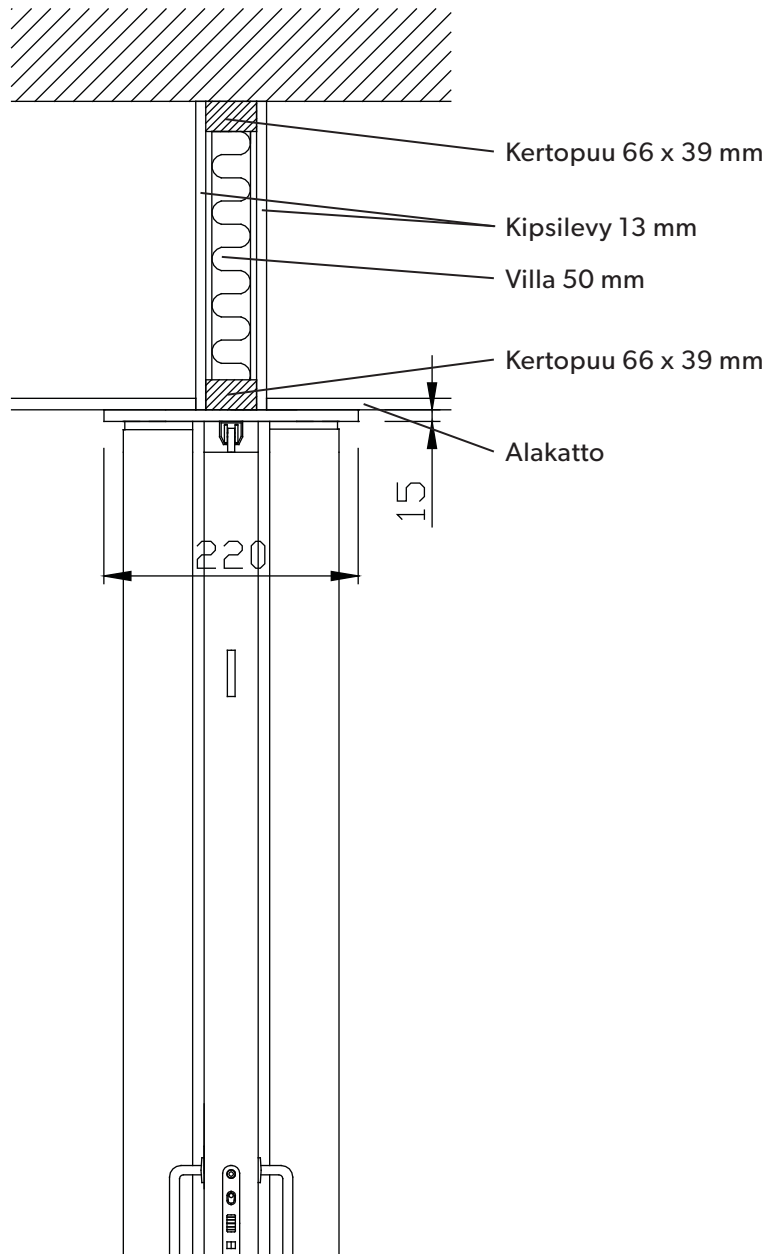

auran  
st-team

aura  
palje-  
ovet **300**

Ylä rakenne, pintamalli Rw 36 dB

300-501

300-501

Kuvasuhde:  
Kuvasuhde mm:  
Pvm:  
Rev. nro.:

17.10.2017

auran  
st-team