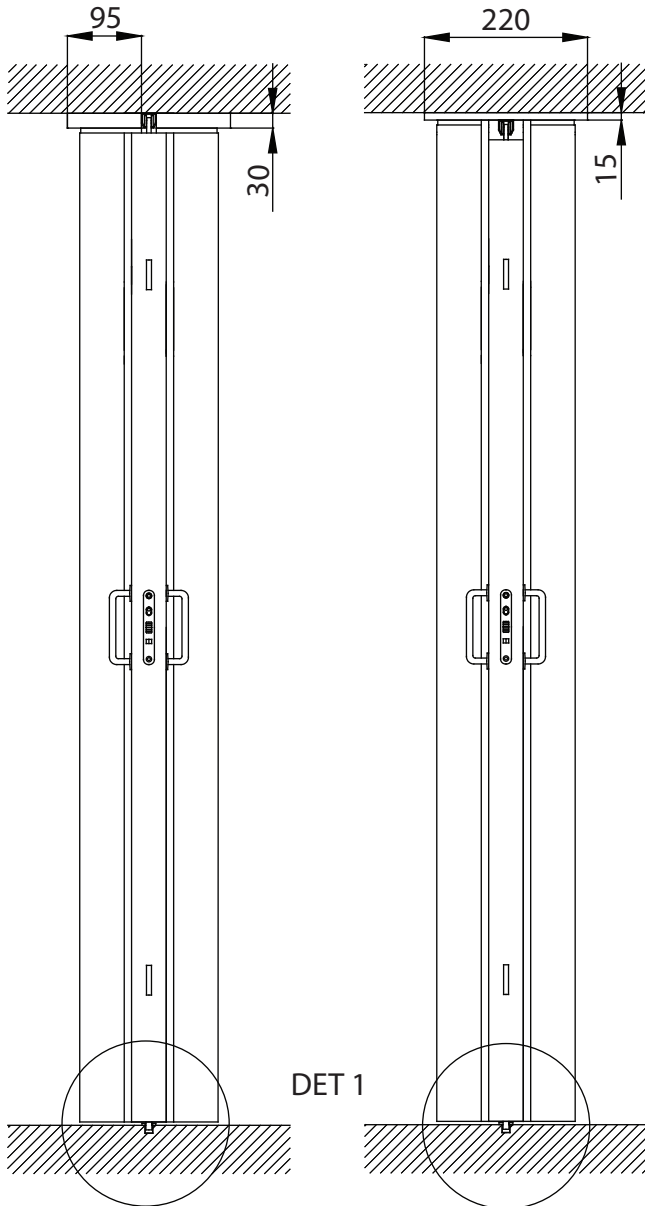

aura
st-team

aura
palje-
ovet **300**

Poikkileikkauskuva
Alaohjauskisko

300-206a

Detaljikuva
Alaohjauskisko

300-206b

Lattian korko saa
vaihdella max.
 ± 3 mm, jotta
saavutetaan paras
toimintavarmuus
ja ääneneristys.

300-206

Kuvasuhde:
Kuvasuhde mm:
Pvm:
Rev. nro.:

17.10.2017

aura
st-team

SWG
Scandinavian Wall Group

Oikeudet teknisiin muutoksiin pidätetään

Ravurinkatu 5
20380 Turku
p 02 486 4900
f 02 486 9142

stteam@stteam.fi
www.stteam.fi