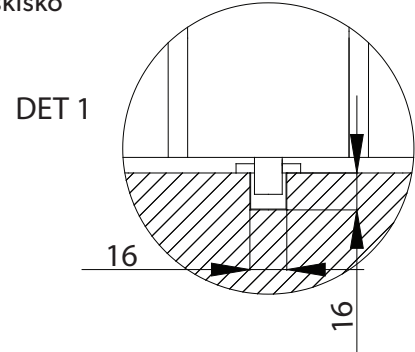

aura
st-team

aura
palje-
ovet **300**

Poikkileikkauskuva
Alaohjauskisko

300-206a

Detaljikuva
Alaohjauskisko

300-206b

Lattian korko saa
vaihdella max.
 ± 3 mm, jotta
saavutetaan paras
toimintavarmuus
ja ääneneristys.

300-206

Kuvasuhde:
Kuvasuhde mm:
Pvm:
Rev. nro.:

17.10.2017

aura
st-team

SWG
Scandinavian Wall Group

Oikeudet teknisiin muutoksiin pidätetään

Ravurinkatu 5
20380 Turku
p 02 486 4900
f 02 486 9142

stteam@stteam.fi
www.stteam.fi