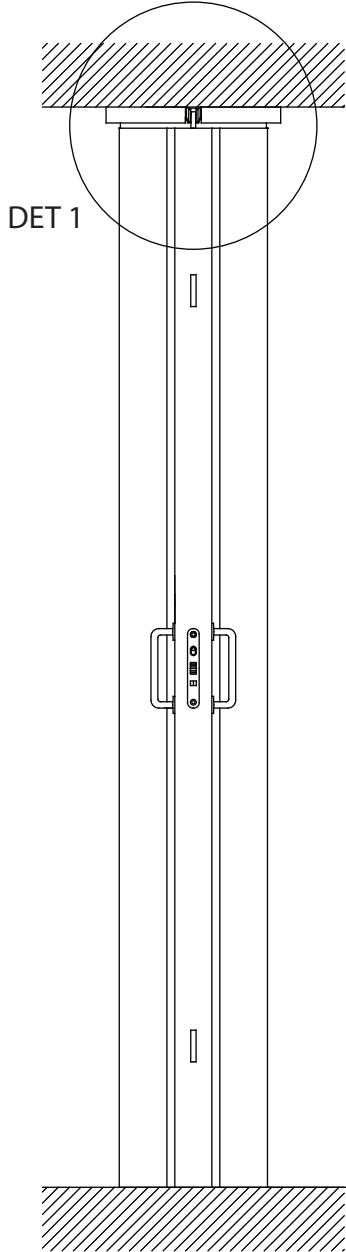

auran
st-team

aura
palje-
ovet **300**

Poikkileikkauskuva
Uppomalli

300-205-2a

Detaljikuva

Laahuslevy, 2kpl 95x30 mm

300-205-2b

300-205-2