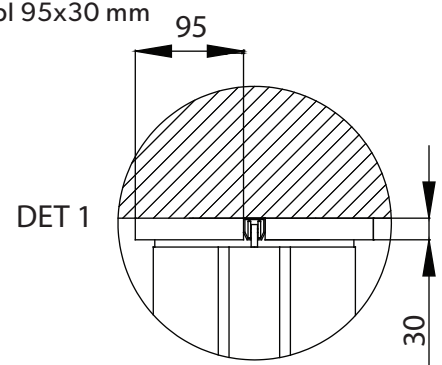

auran
st-team

aura
palje-
ovet **300**

Poikkileikkauskuva
Uppomalli

300-205-2a

Detaljikuva

Laahuslevy, 2kpl 95x30 mm

300-205-2b

300-205-2