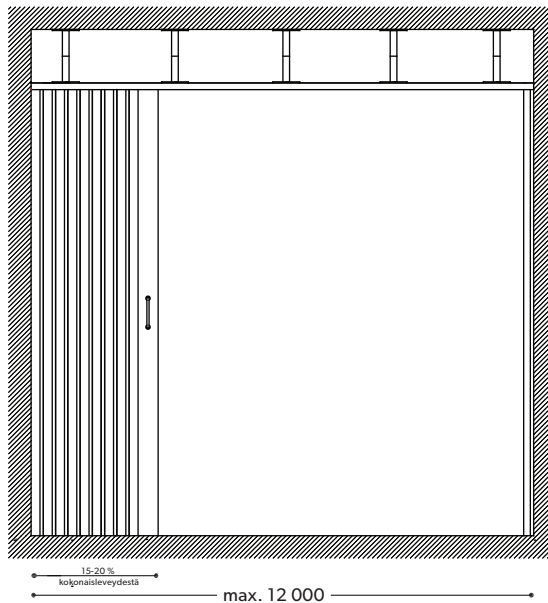

auran  
st-team

aura  
palje-  
ovet **300**

Etuleikkauskuva: kiinni-asennossa, säätökannakkein

300-105a

Etuleikkauskuva: auki-asennossa, säätökannakkein

300-105b

300-105

Kuvasuhde:  
Kuvasuhde mm:  
Pvm:  
Rev. nro.: