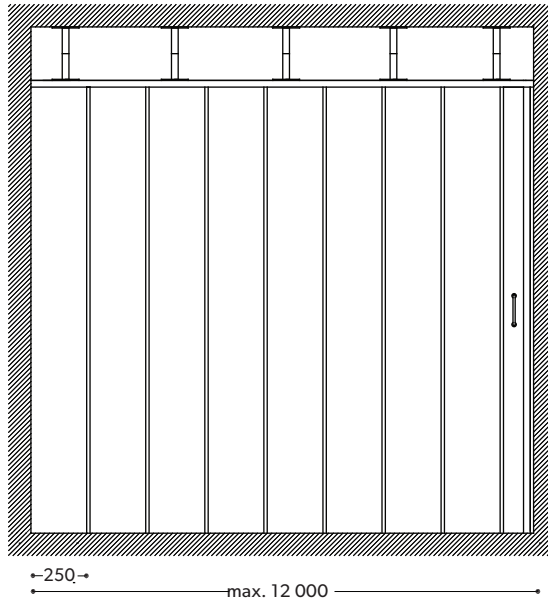

auran  
st-team

aura  
palje-  
ovet **300**

Etuleikkauskuva: kiinni-asennossa, säätökannakkein

300-105a

Etuleikkauskuva: auki-asennossa, säätökannakkein

300-105b

300-105

Kuvasuhde:  
Kuvasuhde mm:  
Pvm:  
Rev. nro.: