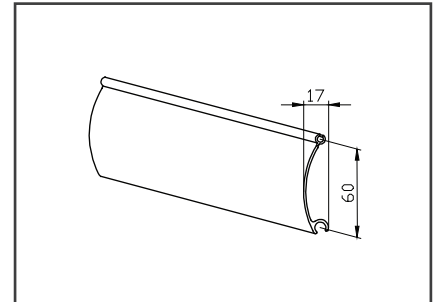

Säleprofiili CX 60 U