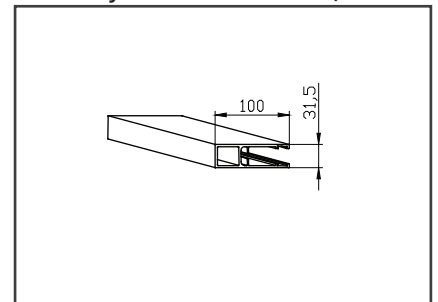

Ohjaukisko 100 x 31,5 mm