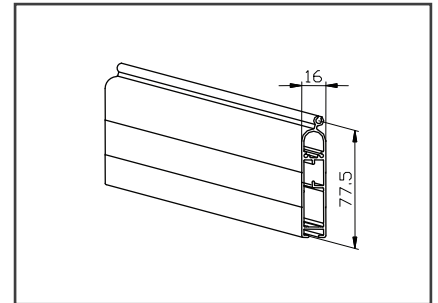

Alasäle CX 60