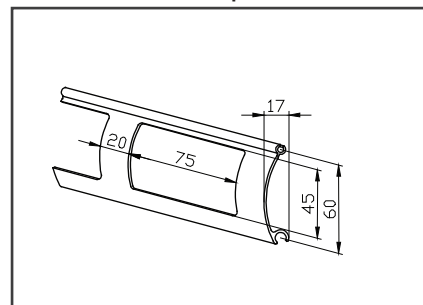

Suojari CX 60 R-alumiinirullain

Maksimimitat:

Jousikäyttö: 3000 x 2500 mm / 5,0 m²

Kampikäyttö: 4000 x 2500 mm / 7,5 m²

Sähkökäyttö: 6500 x 4500 mm / 18 m²

Putki: ø 78 / 85 / 101,6 mm

Lisätietoja:

- polttoaalaus RAL-sävyyen erillistilauksesta
- murtosuojeluluokitelluissa alumiinirullaimissa käytetään vahvistusprofiilia vahvistamaan rullaimen rakennetta

Tekniset tiedot:

Käyttötapa: mekaan. / sähkö
Putki: ø 78, 85, 101 mm
Paino: 6,8 kg/m²
Vakiovärit: anod. alumiini
Ohjaukisko: <2500 = 71 mm
 >2500 = 100 mm

Säleprofiili CX 60 R

Alasäle CX 60

Ohjaukisko 100/71 x 31,5 mm

Vahvistusprofiili CX 60(MSL)