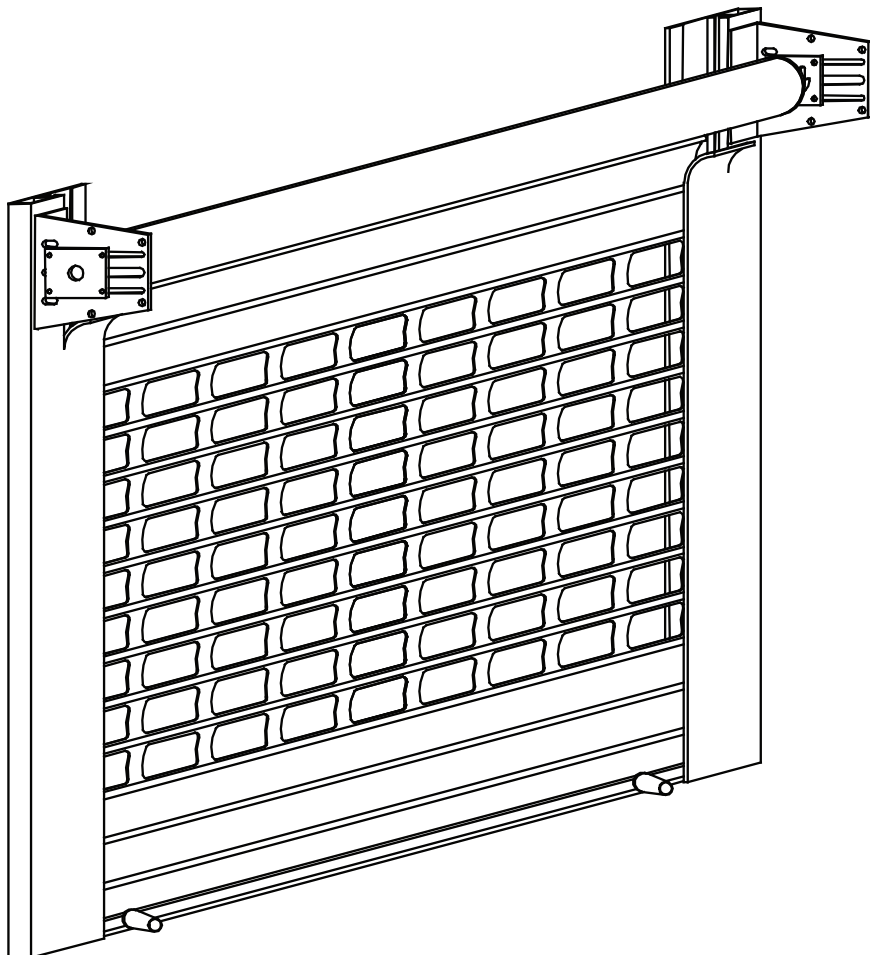

Suojari CX 60 R-alumiinirullain

Maksimimitat:

Jousikäyttö: 3000 x 2500 mm / 5,0 m²

Kampikäyttö: 4000 x 2500 mm / 7,5 m²

Sähkökäyttö: 6500 x 4500 mm / 18 m²

Putki: ø 78 / 85 / 101,6 mm

Lisätietoja:

- polttoaalaus RAL-sävyyen erillistilauksesta
- murtosuojeluluokitelluissa alumiinirullaimissa käytetään vahvistusprofiilia vahvistamaan rullaimen rakennetta

Tekniset tiedot:

Käyttötapa: mekaan. / sähkö
Putki: ø 78, 85, 101 mm
Paino: 6,8 kg/m²
Vakiovärit: anod. alumiini
Ohjaukisko: <2500 = 71 mm
 >2500 = 100 mm

Säleprofiili CX 60 R

Alasäle CX 60

Ohjaukisko 100/71 x 31,5 mm

Vahvistusprofiili CX 60(MSL)