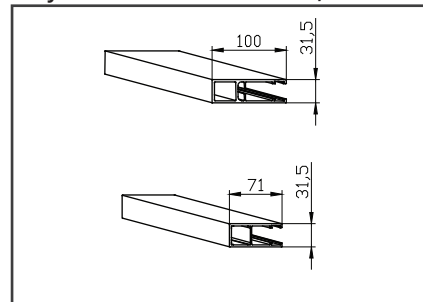

Suojari CX 60 R-alumiinirullain

Maksimimitat:

Jousikäyttö: 3000 x 2500 mm / 5,0 m²

Kampikäyttö: 4000 x 2500 mm / 7,5 m²

Sähkökäyttö: 6500 x 4500 mm / 18 m²

Putki: ø 78 / 85 / 101,6 mm

Lisätietoja:

- polttoaalaus RAL-sävyyen erillistilauksesta
- murtosuojeluluokitelluissa alumiinirullaimissa käytetään vahvistusprofiilia vahvistamaan rullaimen rakennetta

Tekniset tiedot:

Käyttötapa: mekaan. / sähkö
Putki: ø 78, 85, 101 mm
Paino: 6,8 kg/m²
Vakiovärit: anod. alumiini
Ohjaukisko: <2500 = 71 mm
 >2500 = 100 mm

Säleprofiili CX 60 R

Alasäle CX 60

Ohjaukisko 100/71 x 31,5 mm

Vahvistusprofiili CX 60(MSL)