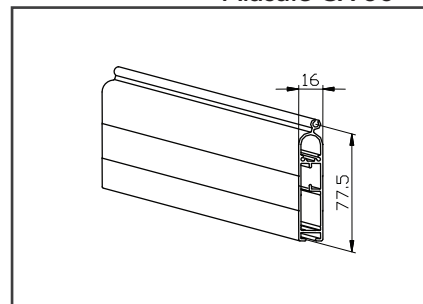

Suojari CX 60 R-alumiinirullain

Maksimimitat:

Jousikäyttö: 3000 x 2500 mm / 5,0 m²

Kampikäyttö: 4000 x 2500 mm / 7,5 m²

Sähkökäyttö: 6500 x 4500 mm / 18 m²

Putki: ø 78 / 85 / 101,6 mm

Lisätietoja:

- polttoaalaus RAL-sävyyen erillistilauksesta
- murtosuojeluluokitelluissa alumiinirullaimissa käytetään vahvistusprofiilia vahvistamaan rullaimen rakennetta

Tekniset tiedot:

Käyttötapa: mekaan. / sähkö
Putki: ø 78, 85, 101 mm
Paino: 6,8 kg/m²
Vakiovärit: anod. alumiini
Ohjaukisko: <2500 = 71 mm
 >2500 = 100 mm

Säleprofiili CX 60 R

Alasäle CX 60

Ohjaukisko 100/71 x 31,5 mm

Vahvistusprofiili CX 60(MSL)