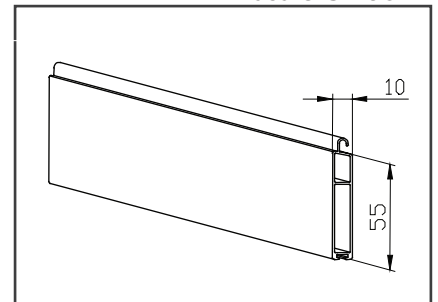

Suojari CD 50 -alumiinirullain

Maksimimitat:

Jousikäyttö: 3000 x 2500 mm / 2.6 m²
Kampikäyttö: 4000 x 2500 mm / 4.0 m²
Sähkökäyttö: 6500 x 3500 mm / 18 m²

Putki: ø 78 / 85 / 101,6 mm

Lisätietoja:

- polttomaalaus RAL-sävyyn erillistilauksesta

Tekniset tiedot:

Käyttötapa: mekaan. / sähkö
Putki: ø 78/85/101 mm
Paino: 7,6 kg/m²
Vakiovärit: anod. alumiini
Ohjaukisko: <2500 =71 mm
 >2500=100 mm

Säleprofiili CD 50

Alasäle CX 60

Ohjaukisko 100 x 31,5 mm

Ohjaukisko 71 x 31,5 mm