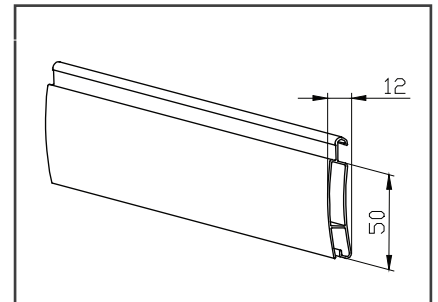

Suojari CD 50 -alumiinirullain

Maksimimitat:

Jousikäyttö: 3000 x 2500 mm / 2.6 m²
Kampikäyttö: 4000 x 2500 mm / 4.0 m²
Sähkökäyttö: 6500 x 3500 mm / 18 m²

Putki: ø 78 / 85 / 101,6 mm

Lisätietoja:

- polttomaalaus RAL-sävyyn erillistilauksesta

Tekniset tiedot:

Käyttötapa: mekaan. / sähkö
Putki: ø 78/85/101 mm
Paino: 7,6 kg/m²
Vakiovärit: anod. alumiini
Ohjaukisko: <2500 =71 mm
 >2500=100 mm

Säleprofiili CD 50

Alasäle CX 60

Ohjaukisko 100 x 31,5 mm

Ohjaukisko 71 x 31,5 mm