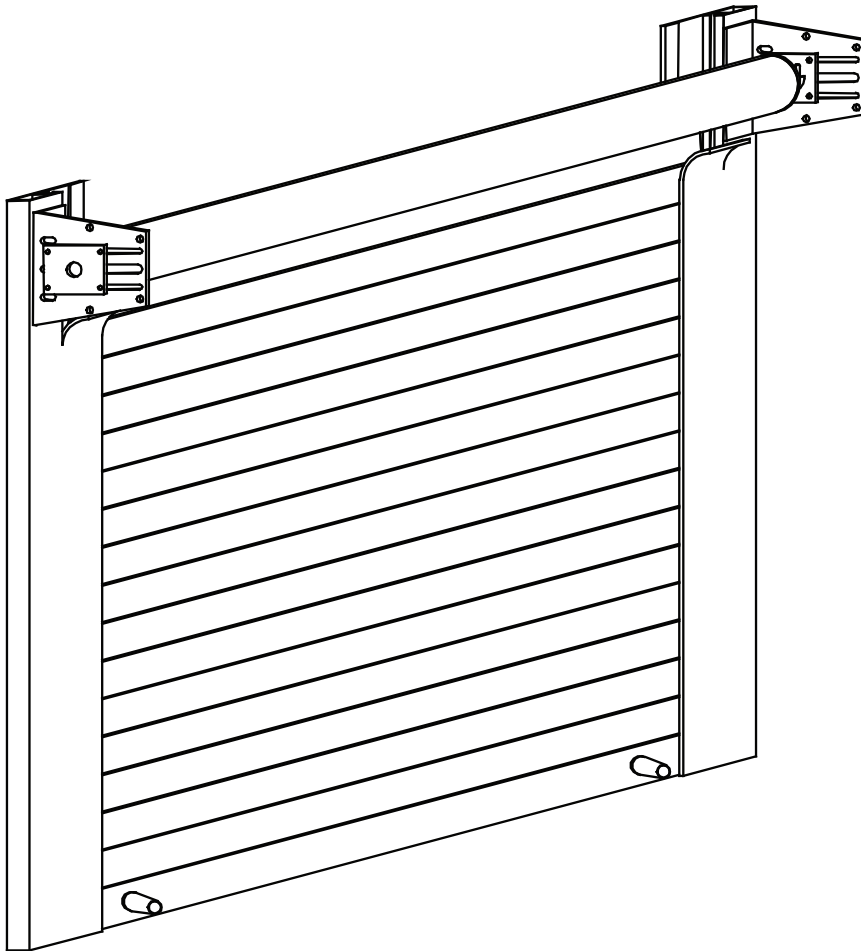

Suojari CD 50 -alumiinirullain

Maksimimitat:

Jousikäyttö: 3000 x 2500 mm / 2.6 m²
Kampikäyttö: 4000 x 2500 mm / 4.0 m²
Sähkökäyttö: 6500 x 3500 mm / 18 m²

Putki: ø 78 / 85 / 101,6 mm

Lisätietoja:

- polttomaalaus RAL-sävyyn erillistilauksesta

Tekniset tiedot:

Käyttötapa: mekaan. / sähkö
Putki: ø 78/85/101 mm
Paino: 7,6 kg/m²
Vakiovärit: anod. alumiini
Ohjaukisko: <2500 =71 mm
 >2500=100 mm

Säleprofiili CD 50

Alasäle CX 60

Ohjaukisko 100 x 31,5 mm

Ohjaukisko 71 x 31,5 mm