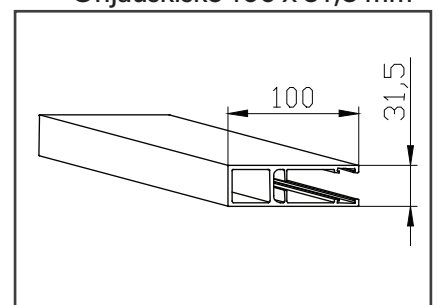

Suojari CD 50 -alumiinirullain

Maksimimitat:

Jousikäyttö: 3000 x 2500 mm / 2.6 m²
Kampikäyttö: 4000 x 2500 mm / 4.0 m²
Sähkökäyttö: 6500 x 3500 mm / 18 m²

Putki: ø 78 / 85 / 101,6 mm

Lisätietoja:

- polttomaalaus RAL-sävyyn erillistilauksesta

Tekniset tiedot:

Käyttötapa: mekaan. / sähkö
Putki: ø 78/85/101 mm
Paino: 7,6 kg/m²
Vakiovärit: anod. alumiini
Ohjaukisko: <2500 =71 mm
 >2500=100 mm

Säleprofiili CD 50

Alasäle CX 60

Ohjaukisko 100 x 31,5 mm

Ohjaukisko 71 x 31,5 mm