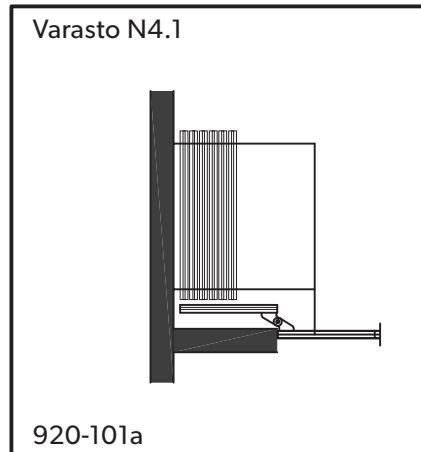

auran
st-team

aura
lasisiirto-
seinät **920**

920-101

Kuvasuhde: 1:50
Kuvasuhde mm:
Pvm: 11.11.2014
Rev. nro.:

auran
st-team

SWG
Scandinavian Wall Group

Ravurinkatu 5
20380 Turku
p 02 486 4900
f 02 486 9142