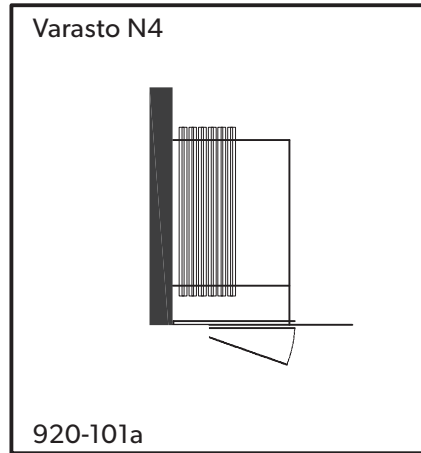

auran
st-team

aura
lasisiirto-
seinät **920**

920-101

Kuvasuhde: 1:50
Kuvasuhde mm:
Pvm: 11.11.2014
Rev. nro.:

auran
st-team

SWG
Scandinavian Wall Group

Ravurinkatu 5
20380 Turku
p 02 486 4900
f 02 486 9142