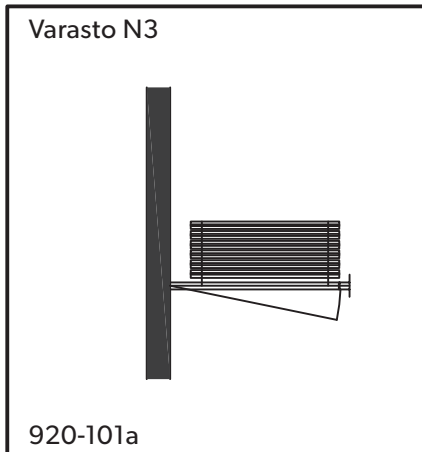

auran
st-team

aura
lasisiirto-
seinät **920**

920-101

Kuvasuhde: 1:50
Kuvasuhde mm:
Pvm: 11.11.2014
Rev. nro.:

auran
st-team

SWG
Scandinavian Wall Group

Ravurinkatu 5
20380 Turku
p 02 486 4900
f 02 486 9142