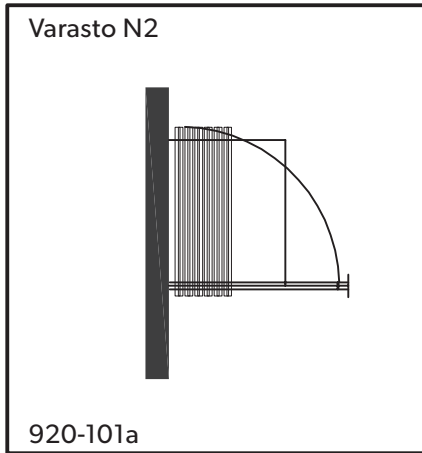

auran
st-team

aura
lasisiirto-
seinät **920**

920-101

Kuvasuhde: 1:50
Kuvasuhde mm:
Pvm: 11.11.2014
Rev. nro.:

auran
st-team

SWG
Scandinavian Wall Group

Ravurinkatu 5
20380 Turku
p 02 486 4900
f 02 486 9142