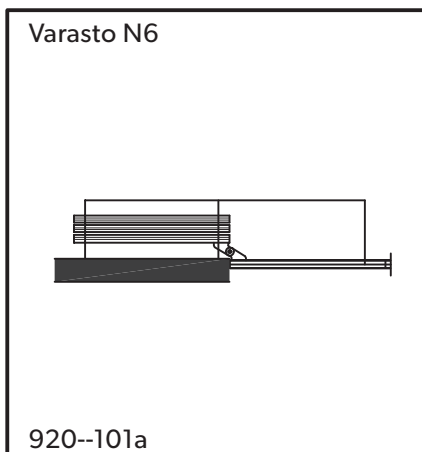

auran
st-team

aura
lasisiirto-
seinät **920**

920-101

Kuvasuhde: 1:50
Kuvasuhde mm:
Pvm: 11.11.2014
Rev. nro.:

auran
st-team

SWG
Scandinavian Wall Group

Ravurinkatu 5
20380 Turku
p 02 486 4900
f 02 486 9142