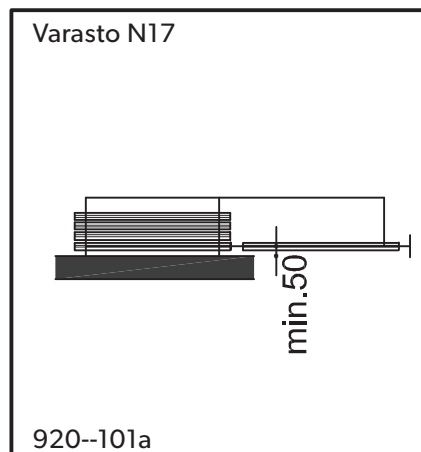

auran
st-team

aura
lasisiirto-
seinät **920**

920-101

Kuvasuhde: 1:50
Kuvasuhde mm:
Pvm: 11.11.2014
Rev. nro.:

auran
st-team

SWG
Scandinavian Wall Group

Ravurinkatu 5
20380 Turku
p 02 486 4900
f 02 486 9142