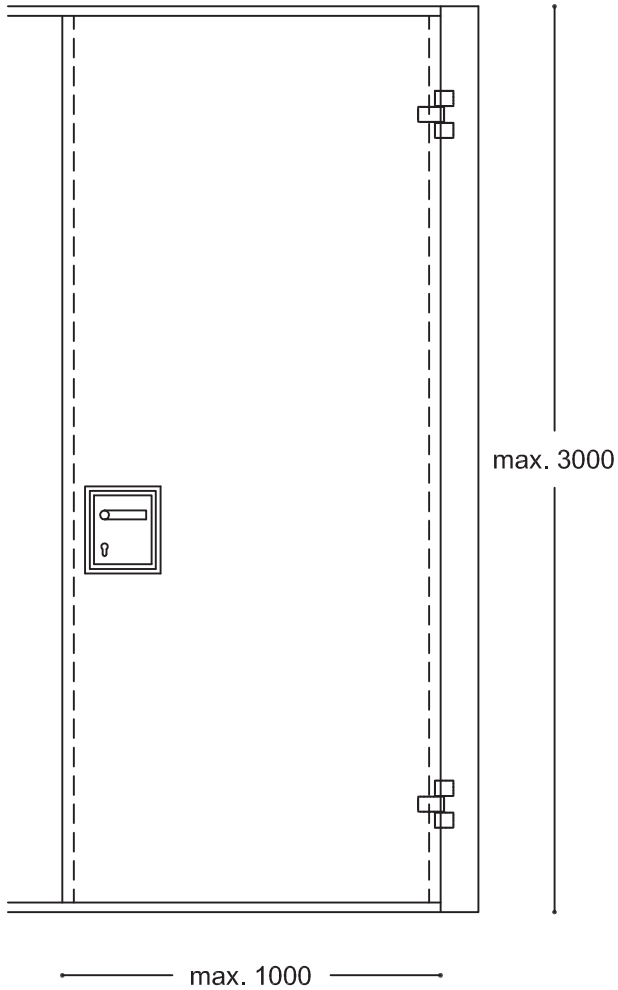

auran
st-team

aura
siirto-
seinät **600**

Etuleikkauskuva, FE-elementti

600-403a

Pystyleikkauskuva, SE-elementti

600-403b

600-403

Kuvasuhde:
Kuvasuhde mm:
Pvm:
Rev. nro.: