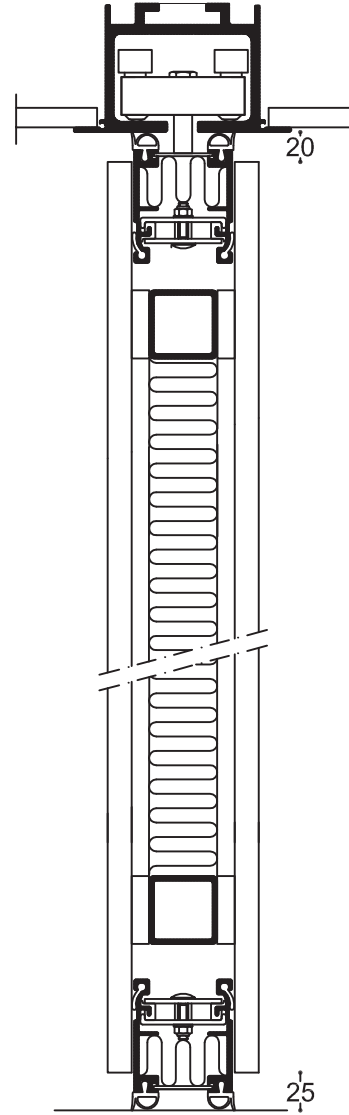

auran
st-team

aura
siirto-
seinät **600**

Etuleikkauskuva, FE-elementti

600-403a

Pystyleikkauskuva, SE-elementti

600-403b

600-403

Kuvasuhde:
Kuvasuhde mm:
Pvm:
Rev. nro.: