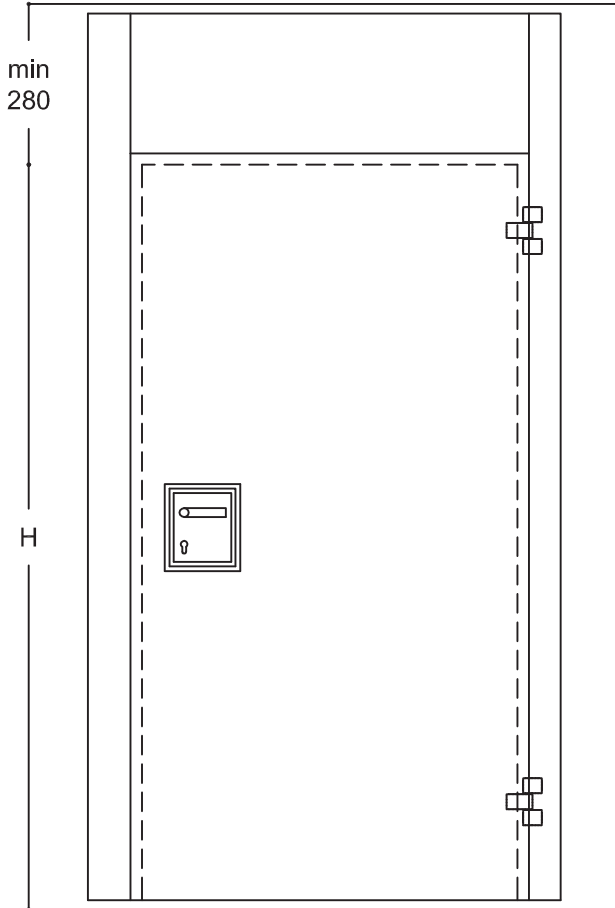

auran
st-team

aura
siirto-
seinät **600**

Etuleikkauskuva, SE-elementti

H= Oven korkeus 2000 mm, elementti 2300-2560 mm

H= Oven korkeus 2100 mm, elementti yli 2560 mm

min. 143 ————— max 994 ————— min 114
————— max 1250 —————

600-401a

Pystyleikkauskuva, SE-elementti

600-401b

600-401

Kuvasuhde:
Kuvasuhde mm:
Pvm:
Rev. nro.:

31.10.2014
A

auran
st-team

SWG
Scandinavian Wall Group