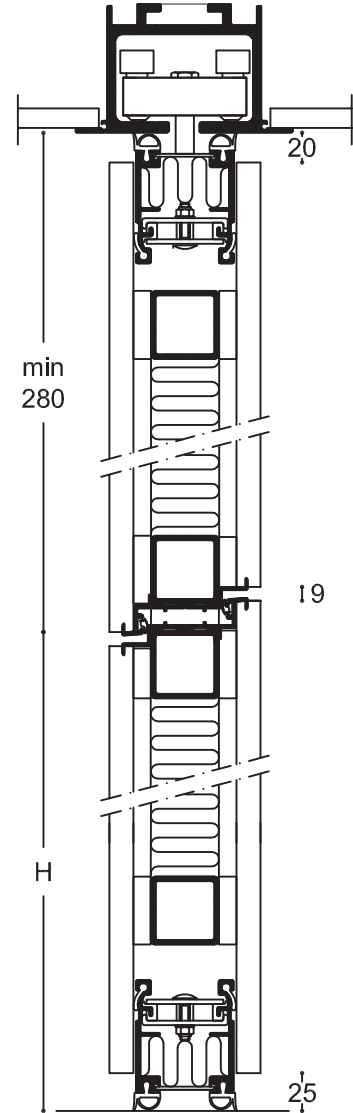

auran
st-team

aura
siirto-
seinät **600**

Etuleikkauskuva, SE-elementti

H= Oven korkeus 2000 mm, elementti 2300-2560 mm

H= Oven korkeus 2100 mm, elementti yli 2560 mm

min. 143 ————— max 994 ————— min 114
————— max 1250 —————

600-401a

Pystyleikkauskuva, SE-elementti

600-401b

600-401

Kuvasuhde:
Kuvasuhde mm:
Pvm:
Rev. nro.:

31.10.2014
A

auran
st-team

SWG
Scandinavian Wall Group