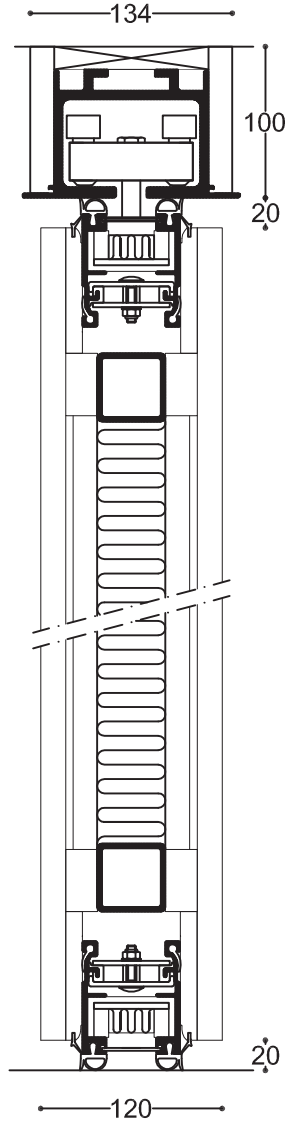

aura
st-team

aura
siirto-
seinät **600**

Poikkileikkauskuva: 600/120N, Rw 59 dB
Elementtityyppi: TE/NE

600-202

600-202

Kuvasuhde:	1:5
Kuvasuhde mm:	
Pvm:	20.04.2012
Rev. nro.:	B

aura
st-team

SWG
Scandinavian Wall Group