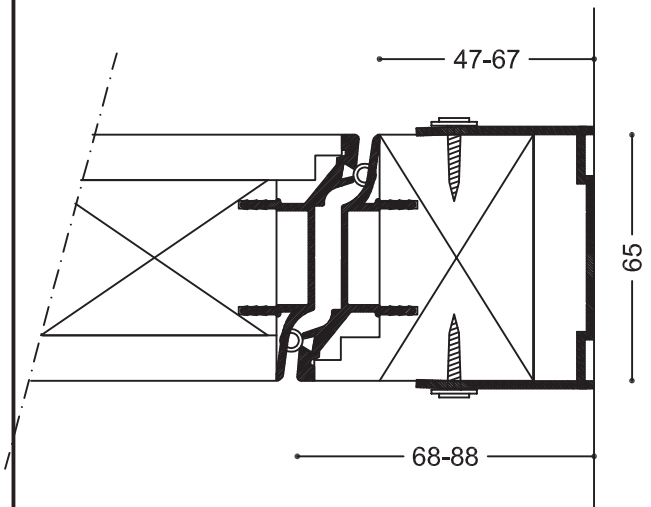

auran
st-team

aura
lasitaite-
seinät 900

Säädettävä varastokarmi (RAL 9010)

900-302a

Säädettävä vastakarmi (RAL 9010)

900-302b

900-302

Kuvasuhde:	1:2
Kuvasuhde mm:	
Pvm:	24.6.2014
Rev. nro.:	A