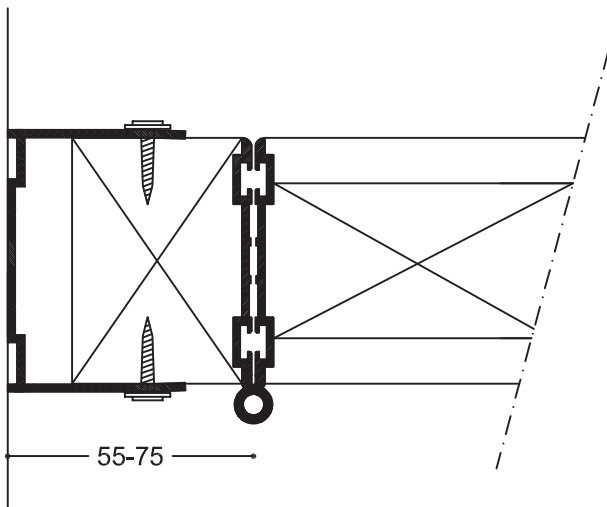

auran
st-team

aura
lasitaite-
seinät 900

Säädettävä varastokarmi (RAL 9010)

900-302a

Säädettävä vastakarmi (RAL 9010)

900-302b

900-302

Kuvasuhde:	1:2
Kuvasuhde mm:	
Pvm:	24.6.2014
Rev. nro.:	A