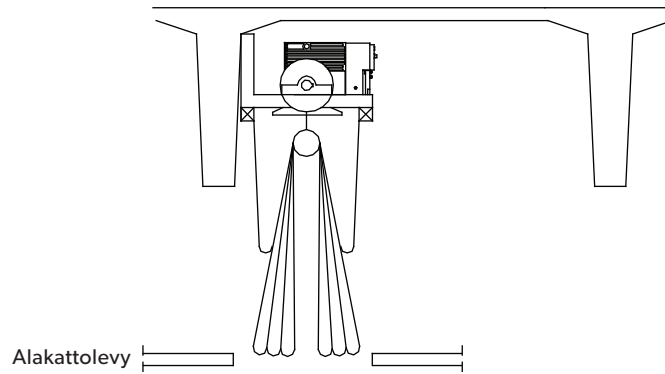

auran
st-team

aura
nosto-
seinät **400**

Kiinnitys
TT-palkin kylkeen.

400-211a

Kiinnitys
TT-palkin väliin.

400-211b

400-211

Kuvasuhde:
Kuvasuhde mm:
Pvm: 3.2.2014
Rev. nro.: