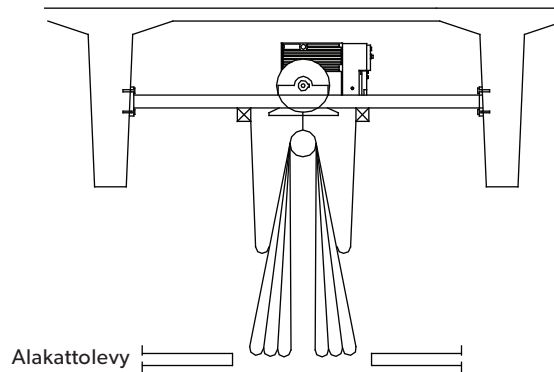

auran
st-team

aura
nosto-
seinät **400**

Kiinnitys
TT-palkin kylkeen.

400-211a

Kiinnitys
TT-palkin väliin.

400-211b

400-211

Kuvasuhde:
Kuvasuhde mm:
Pvm: 3.2.2014
Rev. nro.: