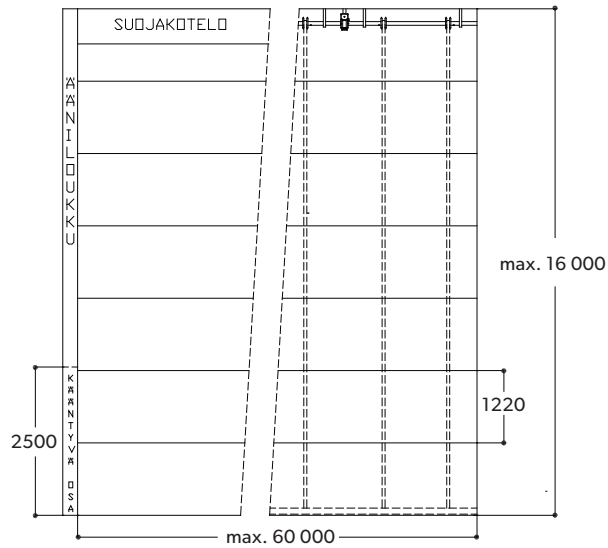

auran
st-team

aura
nosto-
seinät **400**

Etuleikkauskuva: laskettuna.

400-104a

Etuleikkauskuva: nostettuna.

400-104b

400-104

Kuvasuhde:
Kuvasuhde mm:
Pvm: 3.2.2014
Rev. nro.: