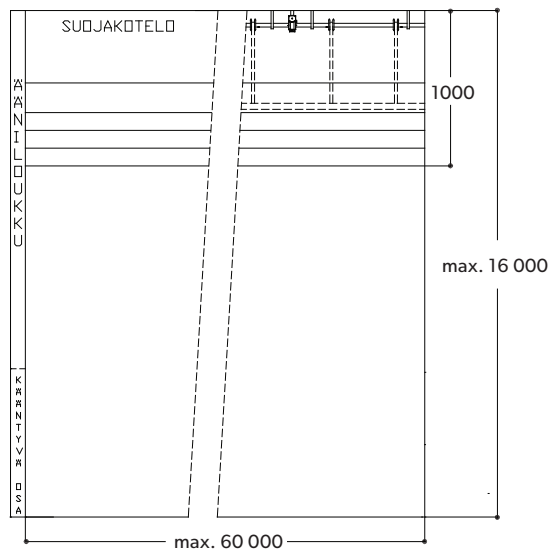

auran
st-team

aura
nosto-
seinät **400**

Etuleikkauskuva: laskettuna.

400-104a

Etuleikkauskuva: nostettuna.

400-104b

400-104

Kuvasuhde:
Kuvasuhde mm:
Pvm: 3.2.2014
Rev. nro.: