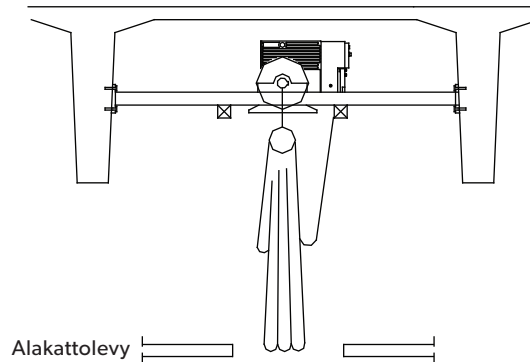

auran
st-team

aura
nosto-
seinät **200**

Kiinnitys
TT-palkin kylkeen.

200-211a

Kiinnitys
TT-palkin väliin.

200-211b

200-211

Kuvasuhde:
Kuvasuhde mm:
Pvm: 3.2.2014
Rev. nro.: