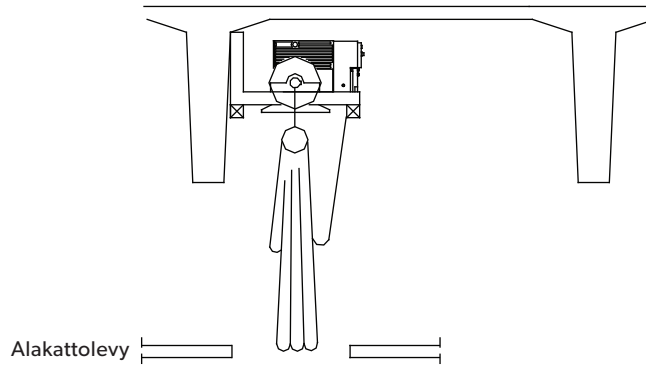

auran
st-team

aura
nosto-
seinät **200**

Kiinnitys
TT-palkin kylkeen.

200-211a

Kiinnitys
TT-palkin väliin.

200-211b

200-211

Kuvasuhde:
Kuvasuhde mm:
Pvm: 3.2.2014
Rev. nro.: