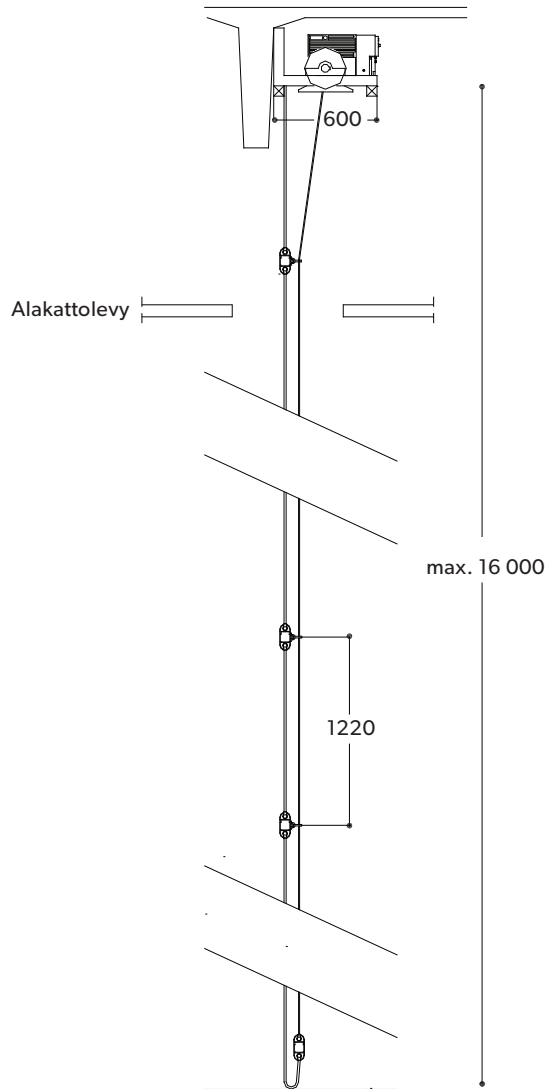

auran
st-team

aura
nosto-
seinät **200**

Poikkileikkauskuva: Aura 200
Kiinnitys palkin kylkeen

200-201

200-201

Kuvasuhde:
Kuvasuhde mm:
Pvm: 3.2.2014
Rev. nro.: A

auran
st-team

SWG
Scandinavian Wall Group