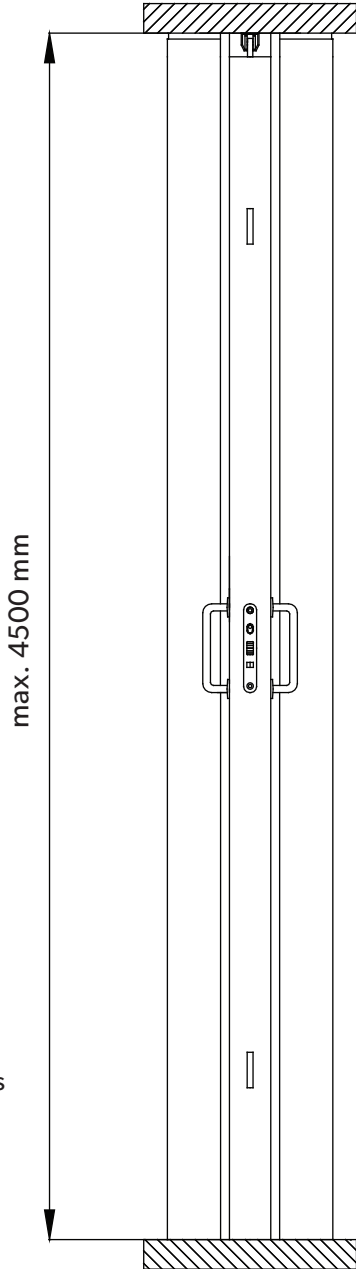

auran  
st-team

aura  
palje-  
ovet 300

Poikkileikkauskuva  
Pinta-asennus

max. 4500 mm

Lattian korko saa vaihdella max.  $\pm 3$  mm, jotta saavutetaan paras toimintavarmuus ja ääneneristys.

300-205a

Poikkileikkauskuva  
Uppoasennus

max. 4500 mm

Lattian korko saa vaihdella max.  $\pm 3$  mm, jotta saavutetaan paras toimintavarmuus ja ääneneristys.

300-205b

300-205

Kuvasuhde:  
Kuvasuhde mm:  
Pvm:  
Rev. nro.:

17.10.2017

auran  
st-team