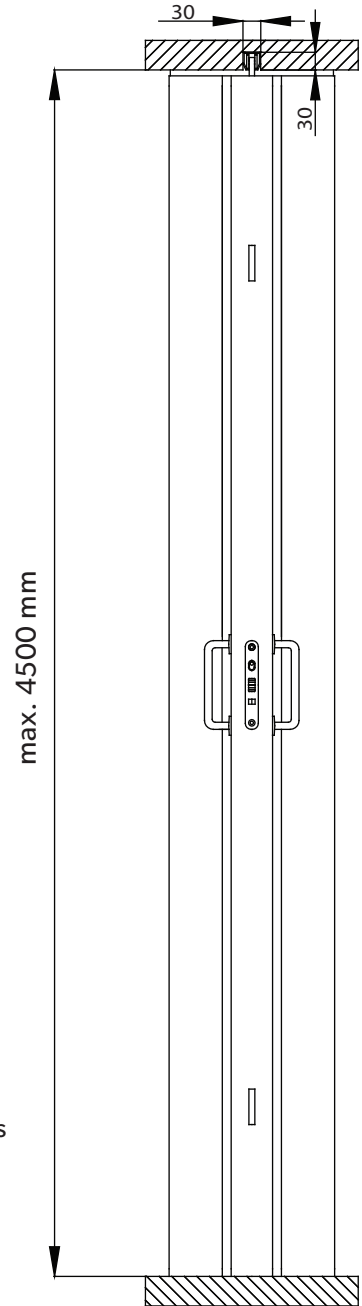

auran  
st-team

aura  
palje-  
ovet 300

Poikkileikkauskuva  
Pinta-asennus

max. 4500 mm

Lattian korko saa vaihdella max.  $\pm 3$  mm, jotta saavutetaan paras toimintavarmuus ja ääneneristys.

300-205a

Poikkileikkauskuva  
Uppoasennus

max. 4500 mm

Lattian korko saa vaihdella max.  $\pm 3$  mm, jotta saavutetaan paras toimintavarmuus ja ääneneristys.

300-205b

300-205

Kuvasuhde:  
Kuvasuhde mm:  
Pvm:  
Rev. nro.:

17.10.2017

auran  
st-team