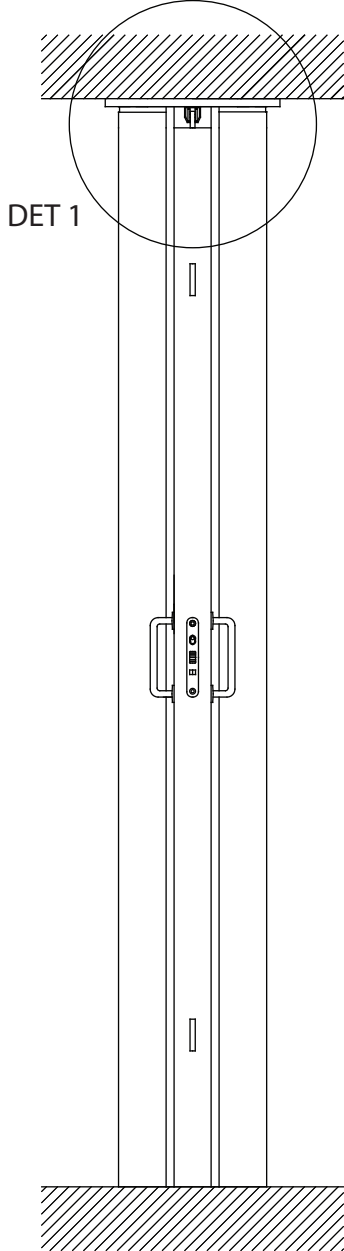

auran
st-team

aura
palje-
ovet **300**

Poikkileikkauskuva
Pintamalli

300-205-1a

Detaljikuva
Laahuslevy, 220 x 15 mm

300-205-1b

300-205-1

Kuvasuhde:
Kuvasuhde mm:
Pvm:
Rev. nro.: