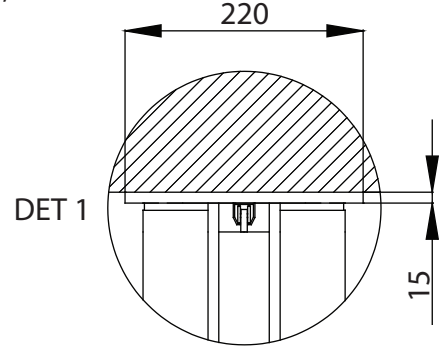

auran
st-team

aura
palje-
ovet **300**

Poikkileikkauskuva
Pintamalli

300-205-1a

Detaljikuva
Laahuslevy, 220 x 15 mm

300-205-1b

300-205-1

Kuvasuhde:
Kuvasuhde mm:
Pvm:
Rev. nro.: