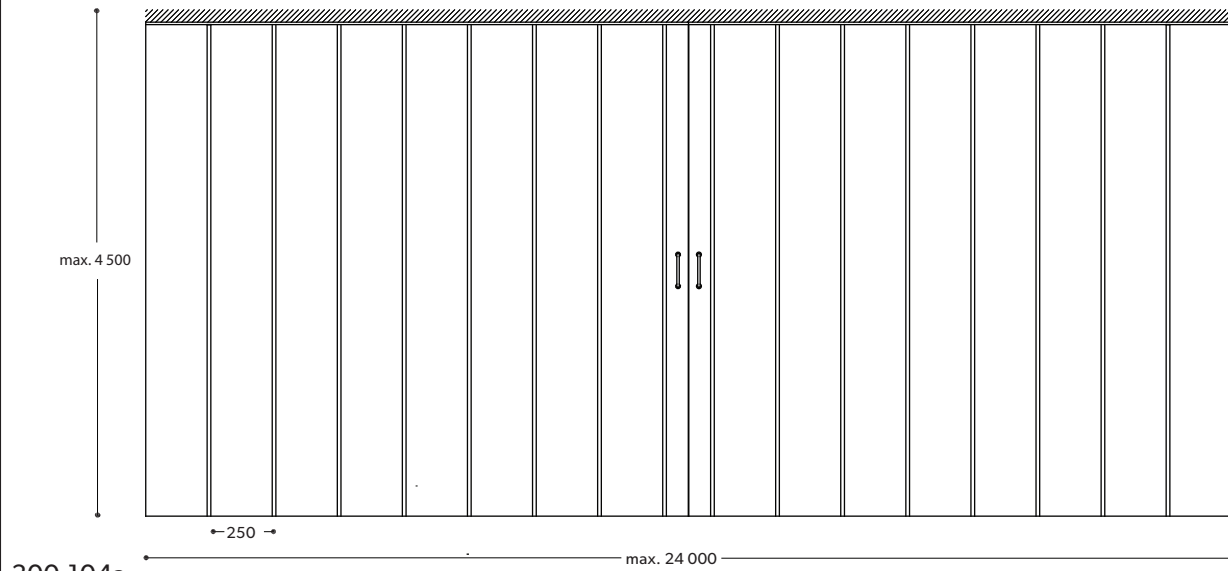

auran
st-team

aura
palje-
ovet 300

Etuleikkauskuva: aukaistuna

300-104a

Etuleikkauskuva: parkissa

300-104b

300-104-1

Kuvasuhde:
Kuvasuhde mm:
Pvm: 17.10.2017
Rev. nro.: