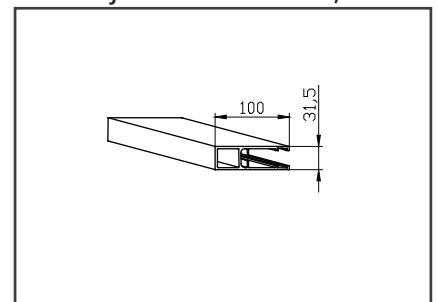

Suojari CX 60 P-alumiinirullain

Maksimimitat:

Jousikäyttö: 3000 x 2500 mm / 3,7 m²
Kampikäyttö: 4000 x 2500 mm / 5,5 m²
Sähkökäyttö: 6500 x 4500 mm / 20 m²

Putki: ø 78 / 85 mm

Lisätietoja:

- perferoitu säle, luonnonväriin anodisoitu alumiini
- polttoaalaus RAL-sävyyn erillistilauksesta

Tekniset tiedot:

Käyttötapa: mekaan. / sähkö
Putki: ø 78, 85 mm
Paino: 5,5 kg/m²
Vakiovärit: anod. alumiini
Ohjaukisko: <2500 = 71 mm
 >2500 = 100 mm

Säleprofiili CX 60 P

Alasäle CX 60

Ohjaukisko 100 x 31,5 mm