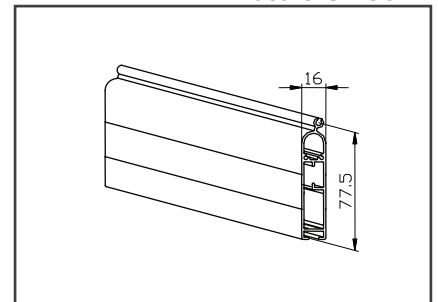

Suojari CX 60 P-alumiinirullain

Maksimimitat:

Jousikäyttö: 3000 x 2500 mm / 3,7 m²
Kampikäyttö: 4000 x 2500 mm / 5,5 m²
Sähkökäyttö: 6500 x 4500 mm / 20 m²

Putki: ø 78 / 85 mm

Lisätietoja:

- perferoitu säle, luonnonväriin anodisoitu alumiini
- polttoaalaus RAL-sävyyn erillistilauksesta

Tekniset tiedot:

Käyttötapa: mekaan. / sähkö
Putki: ø 78, 85 mm
Paino: 5,5 kg/m²
Vakiovärit: anod. alumiini
Ohjaukisko: <2500 = 71 mm
 >2500 = 100 mm

Säleprofiili CX 60 P

Alasäle CX 60

Ohjaukisko 100 x 31,5 mm

Ohjaukisko 71 x 31,5 mm