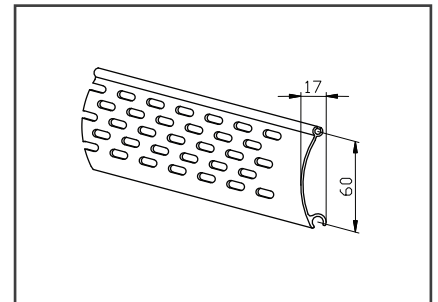

Suojari CX 60 P-alumiinirullain

Maksimimitat:

Jousikäyttö: 3000 x 2500 mm / 3,7 m²
Kampikäyttö: 4000 x 2500 mm / 5,5 m²
Sähkökäyttö: 6500 x 4500 mm / 20 m²

Putki: ø 78 / 85 mm

Lisätietoja:

- perferoitu säle, luonnonväriin anodisoitu alumiini
- polttoaalaus RAL-sävyyn erillistilauksesta

Tekniset tiedot:

Käyttötapa: mekaan. / sähkö
Putki: ø 78, 85 mm
Paino: 5,5 kg/m²
Vakiovärit: anod. alumiini
Ohjaukisko: <2500 = 71 mm
 >2500 = 100 mm

Säleprofiili CX 60 P

Alasäle CX 60

Ohjaukisko 100 x 31,5 mm

Ohjaukisko 71 x 31,5 mm