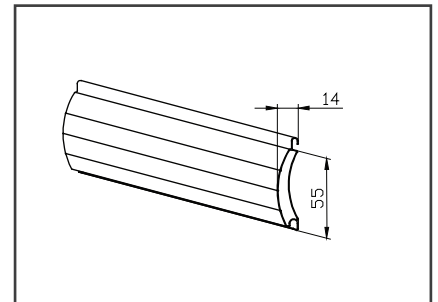

Suojari CD 200 -alumiinirullain

Maksimimitat:

Jousikäyttö: 3000 x 2500 mm / 5,8m²
Kampikäyttö: 4000 x 2500 mm / 8,8m²
Sähkökäyttö: 5000 x 2500 mm / 10 m²

Putki: ø 78 / 85 / 101,6 mm

Lisätietoja:

- polyuretaanitäytteen umpisälemalli (äänieristetty)

Tekniset tiedot:

Käyttötapa: mekaan. / sähkö
Putki: ø 78 mm
Paino: 3,4 kg/m²
Vakiovärit: harmaa / valk.
Ohjaukisko: <2500 = 71 mm
 >2500 = 100 mm

Säleprofiili CD200

Alasäle CD200

Ohjaukisko 100 x 31,5 mm

Ohjaukisko 71 x 31,5 mm