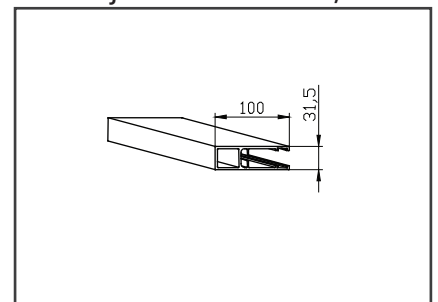

Suojari CD 200 -alumiinirullain

Maksimimitat:

Jousikäyttö: 3000 x 2500 mm / 5,8m²
Kampikäyttö: 4000 x 2500 mm / 8,8m²
Sähkökäyttö: 5000 x 2500 mm / 10 m²

Putki: ø 78 / 85 / 101,6 mm

Lisätietoja:

- polyuretaanitäytteen umpisälemalli (äänieristetty)

Tekniset tiedot:

Käyttötapa: mekaan. / sähkö
Putki: ø 78 mm
Paino: 3,4 kg/m²
Vakiovärit: harmaa / valk.
Ohjaukisko: <2500 = 71 mm
 >2500 = 100 mm

Säleprofiili CD200

Alasäle CD200

Ohjaukisko 100 x 31,5 mm

Ohjaukisko 71 x 31,5 mm