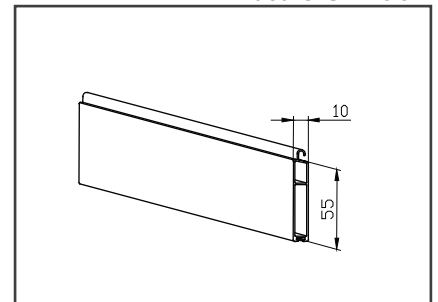

Suojari CD 200 -alumiinirullain

Maksimimitat:

Jousikäyttö: 3000 x 2500 mm / 5,8m²
Kampikäyttö: 4000 x 2500 mm / 8,8m²
Sähkökäyttö: 5000 x 2500 mm / 10 m²

Putki: ø 78 / 85 / 101,6 mm

Lisätietoja:

- polyuretaanitäytteen umpisälemalli (äänieristetty)

Tekniset tiedot:

Käyttötapa: mekaan. / sähkö
Putki: ø 78 mm
Paino: 3,4 kg/m²
Vakiovärit: harmaa / valk.
Ohjaukisko: <2500 = 71 mm
 >2500 = 100 mm

Säleprofiili CD200

Alasäle CD200

Ohjaukisko 100 x 31,5 mm

Ohjaukisko 71 x 31,5 mm