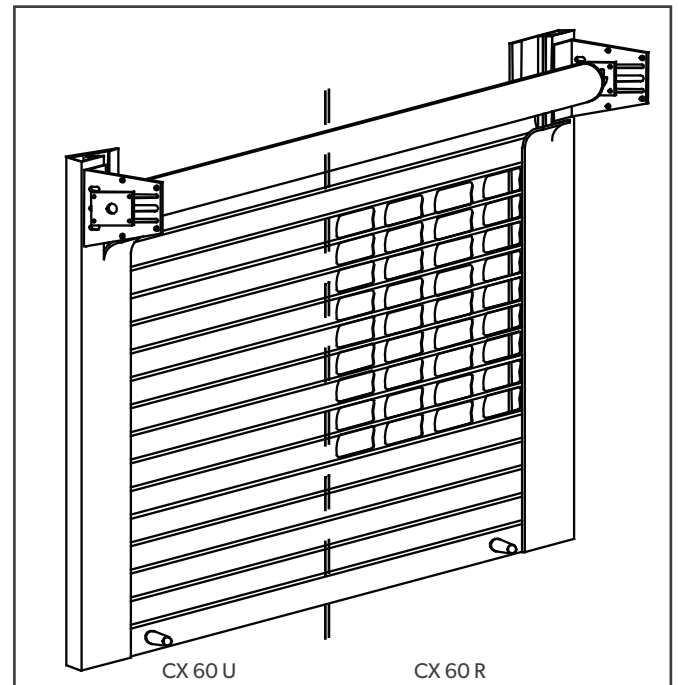

Alumiinirullain umpi- tai reikäsälemallina

Alumiinirullaimen paksuus:
31,5 mm

Maksimileveys:
n. 6 000 mm

Maksimikorkeus:
n. 4 500mm

Laskennallinen paino per m²
CD200: 3,4 kg
CX 60 U: 6,8 kg
CX 60 R: 6,8 kg
CX 60 P: 5,5 kg
CX 60+3: 7,2 kg

Palotesti:
-

Murtosuojeluluokitukset:
CX 60 R: MSL 1 - 2
CX 60+3: MSL 3