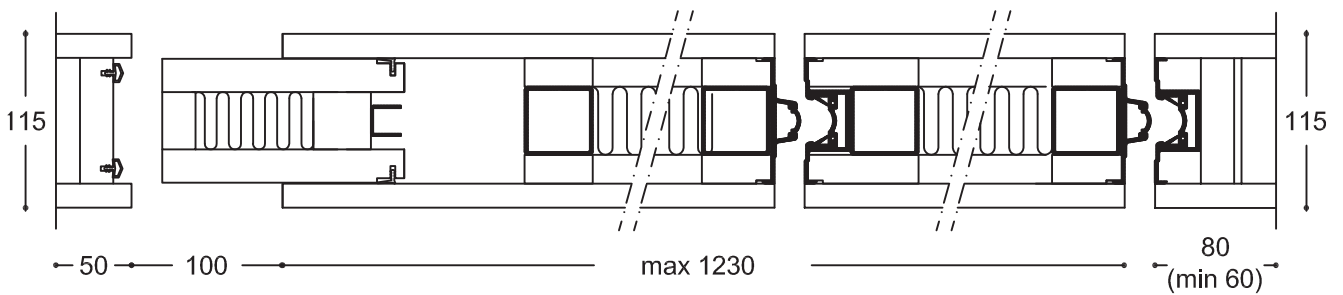

auran  
st-team

aura  
siirto-  
seinät **600**

Vaakaleikkauskuva 600/115F, EI30/EI60,  $R_w < 54$  dB  
Magneettinauha - Profiili KA (piilotettu profiili)

600-330

600-330

Kuvasuhde:  
Kuvasuhde mm:  
Pvm: 31.10.2014  
Rev. nro.: A