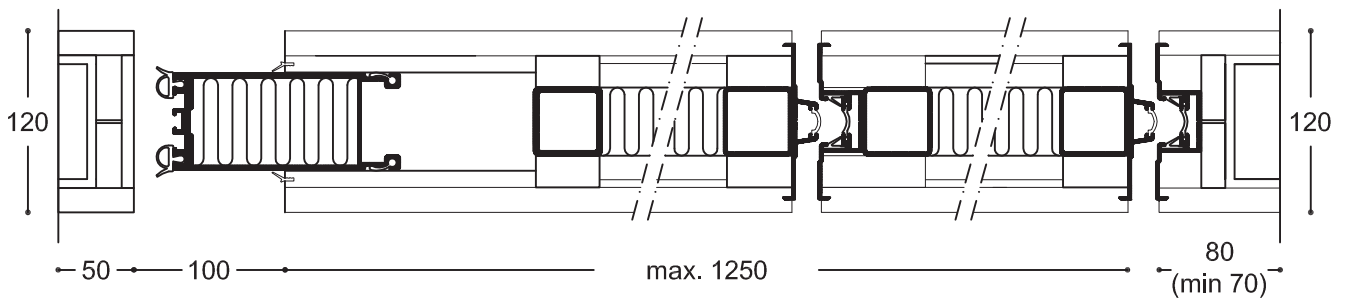

auran
st-team

aura
siirto-
seinät **600**

Vaakaleikkauskuva 600/120N, Rw 59 dB
Magneettinauha - Profili KA (piilotettu profiili)

600-302

600-302

Kuvasuhde:
Kuvasuhde mm:
Pvm: 31.10.2014
Rev. nro.: A

auran
st-team