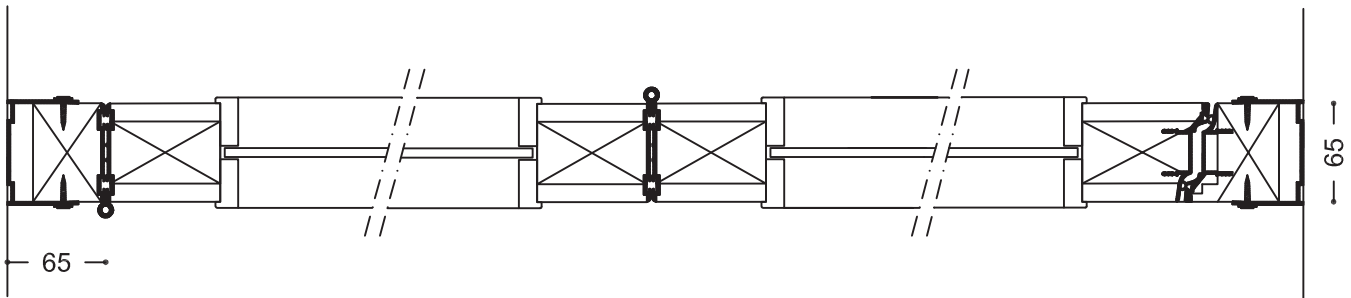

auran  
st-team

aura  
lasitaite-  
seinät **900**

Vaakaleikkauskuva  
Elementin paksuus 65 mm, säädettävät karmit (RAL 9010)

900-301

900-301

Kuvasuhde:	1:5
Kuvasuhde mm:	
Pvm:	24.6.2014
Rev. nro.:	

auran  
st-team