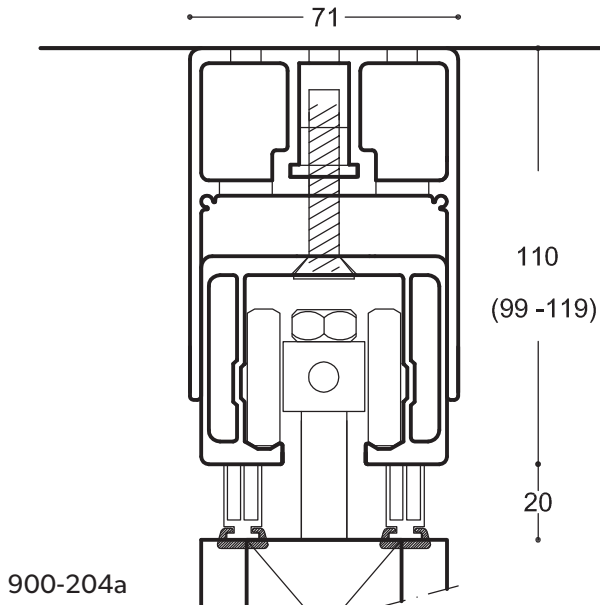

auran
st-team

aura
lasitaite-
seinät **900**

Säädettävä kannakointi, vakiokiskosto

Säädettävä kannakointi, alakattolistoin

Lattiadetalji, keskiriipusteinen

Lattiadetalji, sivuriipusteinen

900-204

Kuvasuhde: 1:2
Kuvasuhde mm:
Pvm: 24.6.2014
Rev. nro.: A