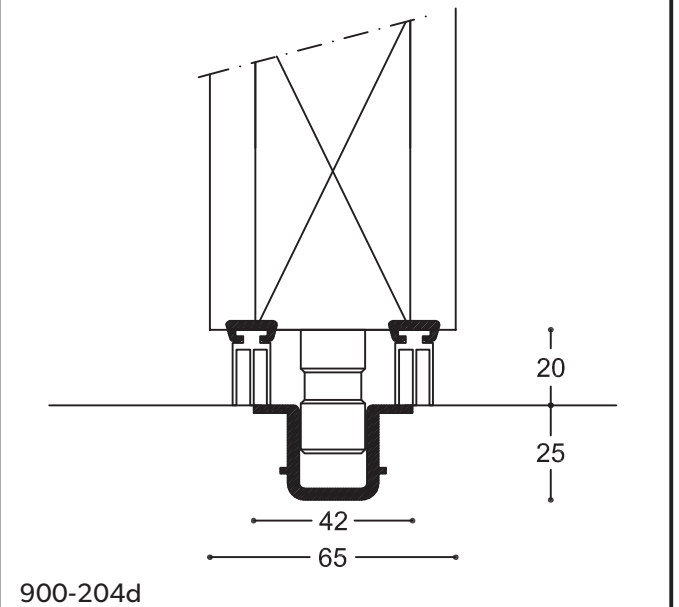

auran
st-team

aura
lasitaite-
seinät **900**

Säädettävä kannakointi, vakiokiskosto

Säädettävä kannakointi, alakattolistoin

Lattiadetalji, keskiriipusteinen

Lattiadetalji, sivuriipusteinen

900-204

Kuvasuhde: 1:2
Kuvasuhde mm:
Pvm: 24.6.2014
Rev. nro.: A