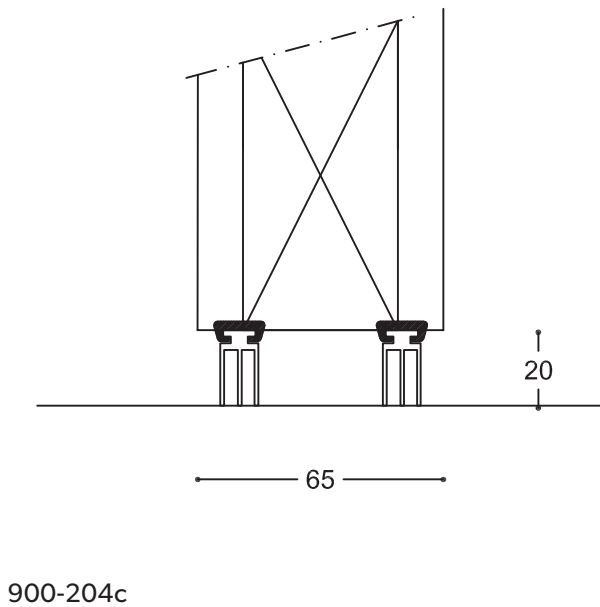

auran
st-team

aura
lasitaite-
seinät **900**

Säädettävä kannakointi, vakiokiskosto

Säädettävä kannakointi, alakattolistoin

Lattiadetalji, keskiriipusteinen

Lattiadetalji, sivuriipusteinen

900-204

Kuvasuhde: 1:2
Kuvasuhde mm:
Pvm: 24.6.2014
Rev. nro.: A