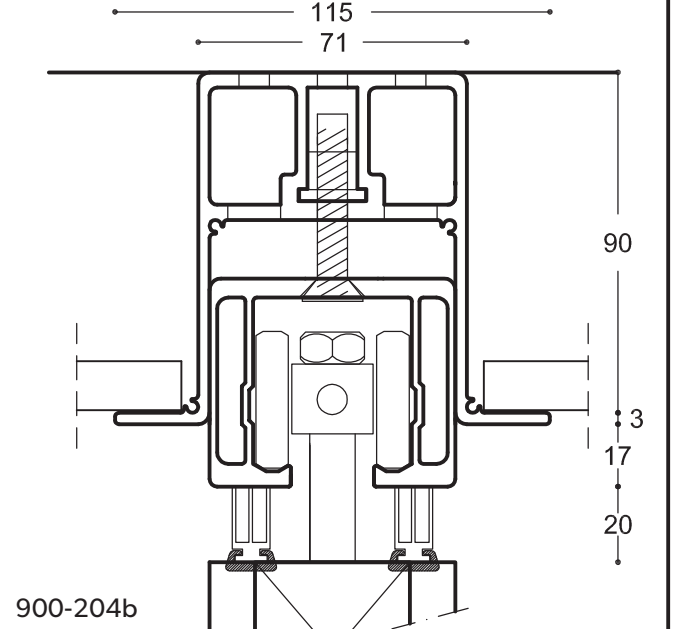

auran
st-team

aura
lasitaite-
seinät **900**

Säädettävä kannakointi, vakiokiskosto

Säädettävä kannakointi, alakattolistoin

Lattiadetalji, keskiriipusteinen

Lattiadetalji, sivuriipusteinen

900-204

Kuvasuhde: 1:2
Kuvasuhde mm:
Pvm: 24.6.2014
Rev. nro.: A