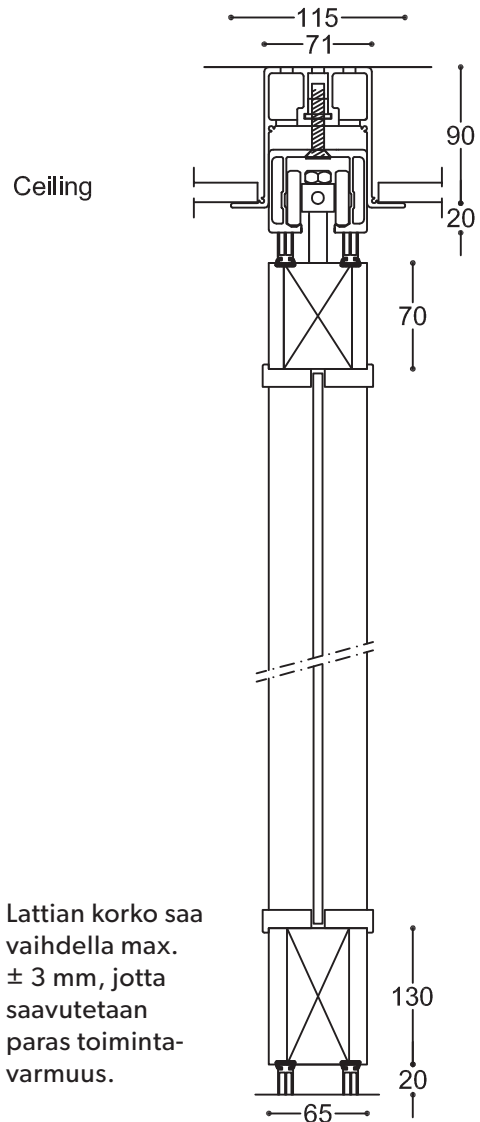

auran
st-team

aura
lasitaite-
seinät **900**

Poikkileikkauskuva
Yläkantoinen taiteseinä vakiokiskolla

Lattian korko saa vaihdella max. ± 3 mm, jotta saavutetaan paras toimintavarmuus.

900-202a

Poikkileikkauskuva
Yläkantoinen taiteseinä, alakattolistat kiskossa

Lattian korko saa vaihdella max. ± 3 mm, jotta saavutetaan paras toimintavarmuus.

900-202b

900-202

Kuvasuhde:	1:5
Kuvasuhde mm:	
Pvm:	24.6.2014
Rev. nro.:	A

auran
st-team

SWG
Scandinavian Wall Group

Ravurinkatu 5
20380 Turku
p 02 486 4900
f 02 486 9142