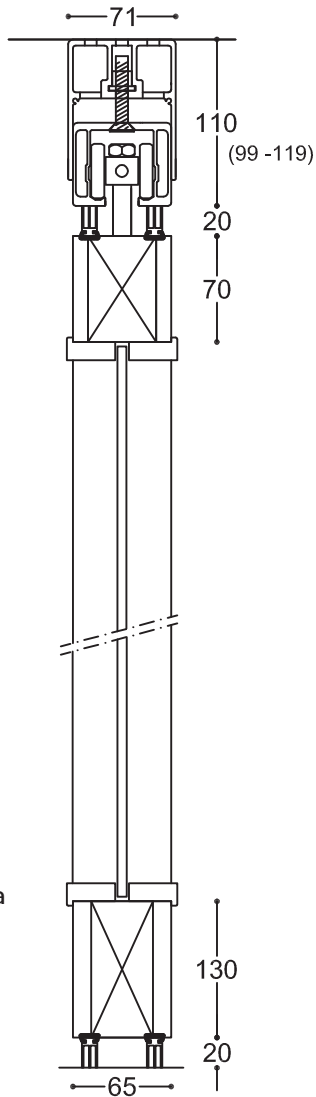

auran
st-team

aura
lasitaite-
seinät **900**

Poikkileikkauskuva
Yläkantoinen taiteseinä vakiokiskolla

Lattian korko saa vaihdella max. ± 3 mm, jotta saavutetaan paras toimintavarmuus.

900-202a

Poikkileikkauskuva
Yläkantoinen taiteseinä, alakattolistat kiskossa

Lattian korko saa vaihdella max. ± 3 mm, jotta saavutetaan paras toimintavarmuus.

900-202b

900-202

Kuvasuhde:	1:5
Kuvasuhde mm:	
Pvm:	24.6.2014
Rev. nro.:	A

auran
st-team

SWG
Scandinavian Wall Group

Ravurinkatu 5
20380 Turku
p 02 486 4900
f 02 486 9142