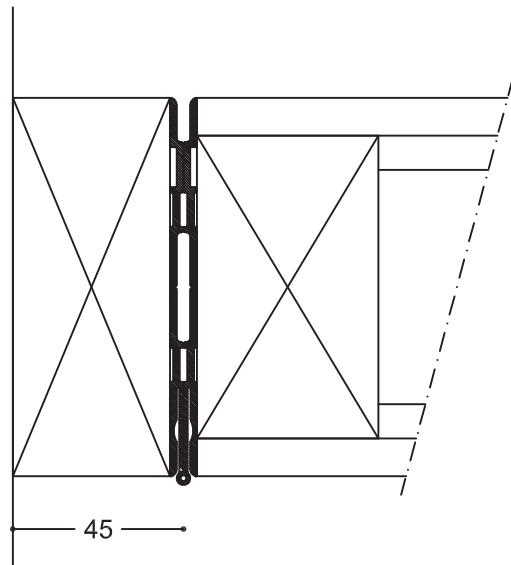

auran
st-team

aura
taite-
seinät **120**

Varastokarmi, EI30, elementin paksuus 61 mm

120-331a

Vastakarmi, EI30, elementin paksuus 61 mm

120-331b

Varastokarmi, EI60, elementin paksuus 100 mm

120-331c

Vastakarmi, EI60, elementin paksuus 100 mm

120-331d

120-331

Kuvasuhde:	1:2
Kuvasuhde mm:	
Pvm:	19.04.2012
Rev. nro.:	A

auran
st-team

SWG
Scandinavian Wall Group

Ravurinkatu 5
20380 Turku
p 02 486 4900
f 02 486 9142