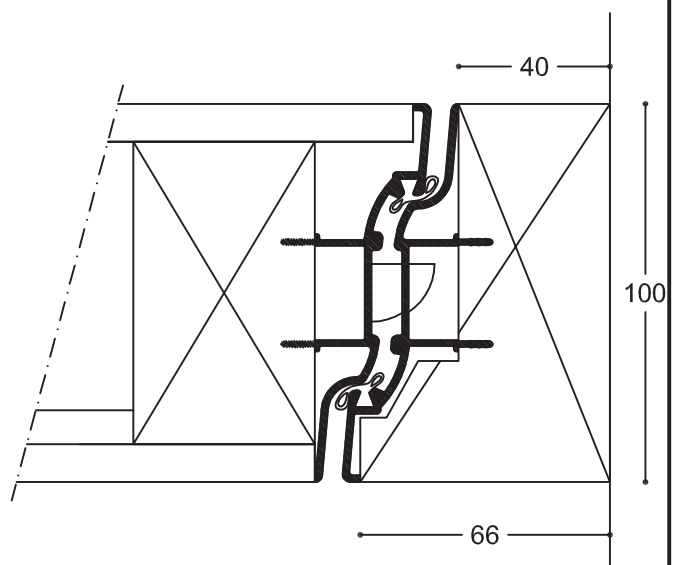

auran
st-team

aura
taite-
seinät **120**

Varastokarmi, EI30, elementin paksuus 61 mm

120-331a

Vastakarmi, EI30, elementin paksuus 61 mm

120-331b

Varastokarmi, EI60, elementin paksuus 100 mm

120-331c

Vastakarmi, EI60, elementin paksuus 100 mm

120-331d

120-331

Kuvasuhde:	1:2
Kuvasuhde mm:	
Pvm:	19.04.2012
Rev. nro.:	A

auran
st-team

SWG
Scandinavian Wall Group

Ravurinkatu 5
20380 Turku
p 02 486 4900
f 02 486 9142