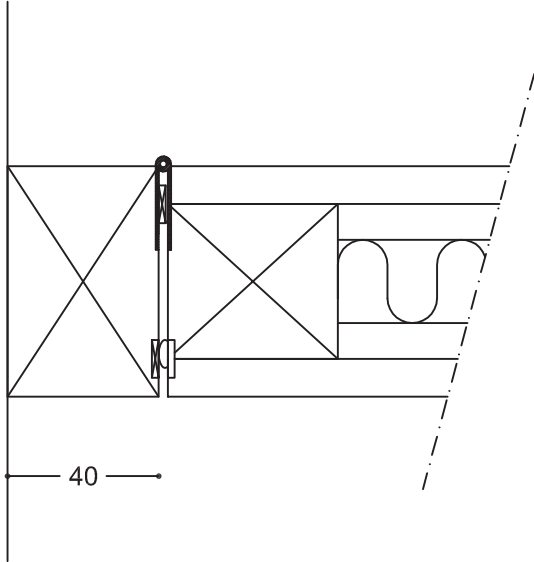

auran
st-team

aura
taite-
seinät **120**

Varastokarmi, EI30, elementin paksuus 61 mm

120-331a

Vastakarmi, EI30, elementin paksuus 61 mm

120-331b

Varastokarmi, EI60, elementin paksuus 100 mm

120-331c

Vastakarmi, EI60, elementin paksuus 100 mm

120-331d

120-331

Kuvasuhde:	1:2
Kuvasuhde mm:	
Pvm:	19.04.2012
Rev. nro.:	A

auran
st-team

SWG
Scandinavian Wall Group

Ravurinkatu 5
20380 Turku
p 02 486 4900
f 02 486 9142