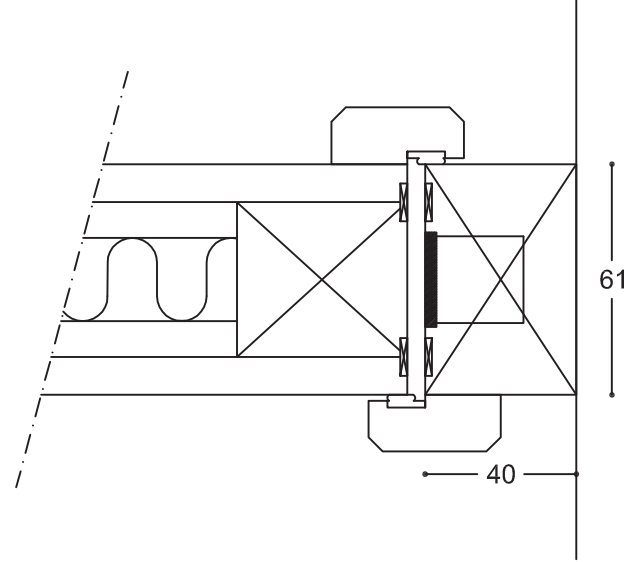

auran
st-team

aura
taite-
seinät **120**

Varastokarmi, EI30, elementin paksuus 61 mm

120-331a

Vastakarmi, EI30, elementin paksuus 61 mm

120-331b

Varastokarmi, EI60, elementin paksuus 100 mm

120-331c

Vastakarmi, EI60, elementin paksuus 100 mm

120-331d

120-331

Kuvasuhde:	1:2
Kuvasuhde mm:	
Pvm:	19.04.2012
Rev. nro.:	A

auran
st-team

SWG
Scandinavian Wall Group

Ravurinkatu 5
20380 Turku
p 02 486 4900
f 02 486 9142