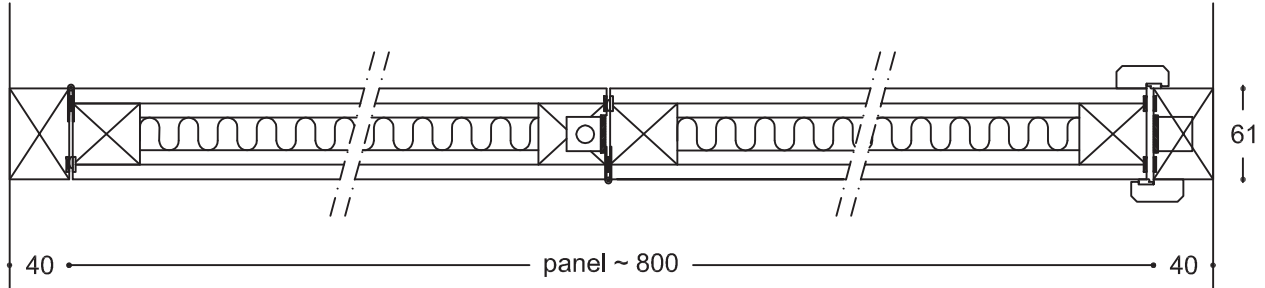

auran
st-team

aura
taite-
seinät **120**

Vaakaleikkauskuva
EI30, Rw 40 dB, elementin paksuus 61 mm

120-330a

Vaakaleikkauskuva
EI60, Rw 42 dB, elementin paksuus 100 mm

120-330b

120-330

Kuvasuhde: 1:5
Kuvasuhde mm:
Pvm: 19.04.2012
Rev. nro.: