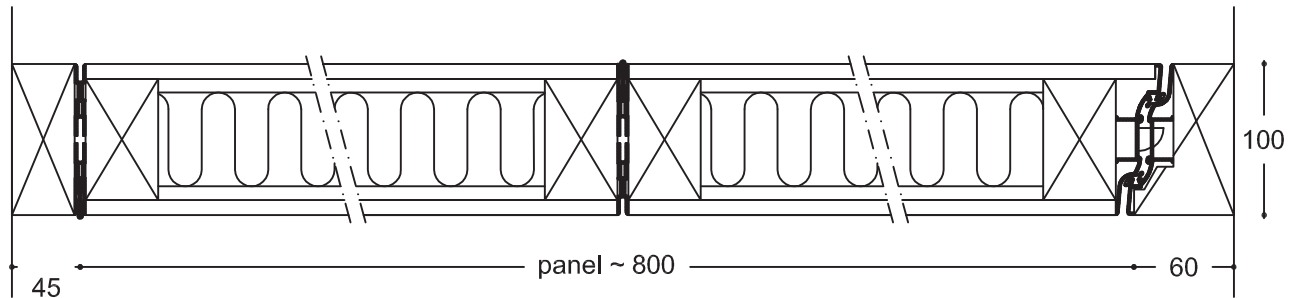

auran
st-team

aura
taite-
seinät **120**

Vaakaleikkauskuva
EI30, Rw 40 dB, elementin paksuus 61 mm

120-330a

Vaakaleikkauskuva
EI60, Rw 42 dB, elementin paksuus 100 mm

120-330b

120-330

Kuvasuhde: 1:5
Kuvasuhde mm:
Pvm: 19.04.2012
Rev. nro.: