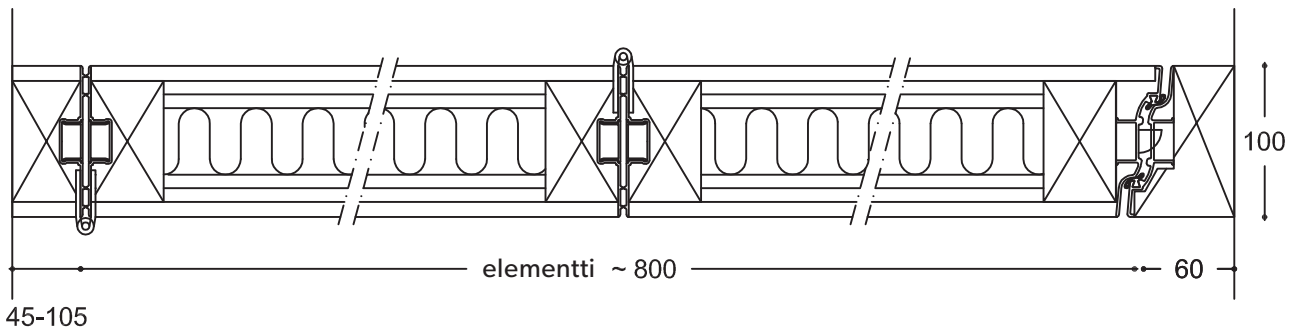

auran
st-team

aura
taite-
seinät **120**

Vaakaleikkauskuva

Elementin paksuus 100 mm, R_w 48 dB

120-305

120-305

Kuvasuhde:	1:5
Kuvasuhde mm:	
Pvm:	19.04.2012
Rev. nro.:	

auran
st-team