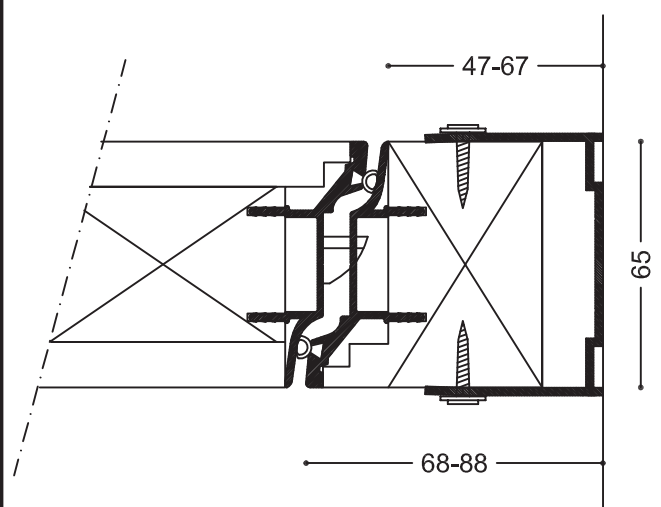

auran
st-team

aura
taite-
seinät **120**

Säädettävä varastokarmi (RAL 9010), Rw 31-46 dB

120-302a

Säädettävä vastakarmi (RAL 9010), Rw 31-46 dB

120-302b

120-302

Kuvasuhde:	1:2
Kuvasuhde mm:	
Pvm:	19.04.2012
Rev. nro.:	A