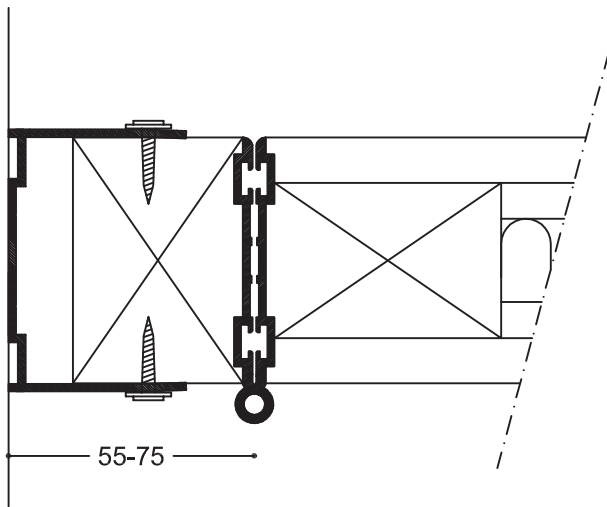

auran
st-team

aura
taite-
seinät **120**

Säädettävä varastokarmi (RAL 9010), Rw 31-46 dB

120-302a

Säädettävä vastakarmi (RAL 9010), Rw 31-46 dB

120-302b

120-302

Kuvasuhde:	1:2
Kuvasuhde mm:	
Pvm:	19.04.2012
Rev. nro.:	A