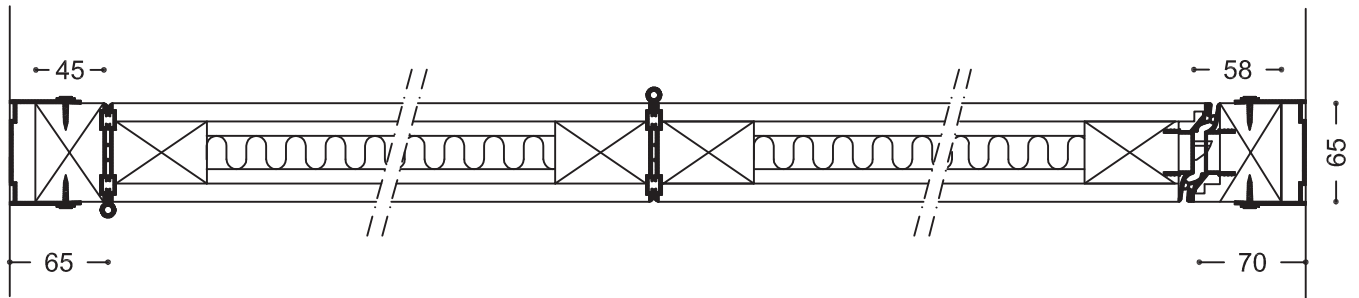

auran  
st-team

aura  
taite-  
seinät **120**

Vaakaleikkauskuva

Elementin paksuus 65 mm, Rw 31-46 dB, säädettävät karmit (RAL 9010)

120-301

120-301

Kuvasuhde:	1:5
Kuvasuhde mm:	
Pvm:	18.04.2012
Rev. nro.:	