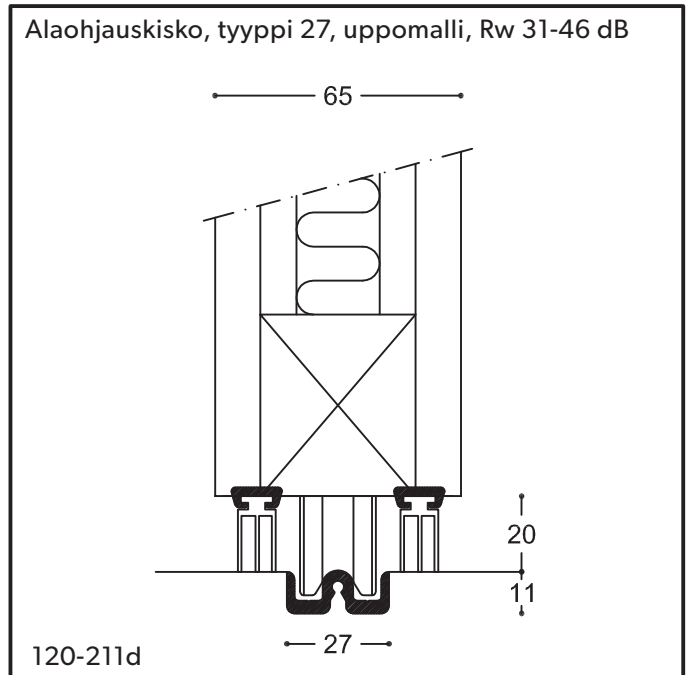

auran  
st-team

aura  
taite-  
seinät

Säädettävä kiskosto, Rw 31-46 dB

Säädettävä kiskosto alakattolistoin, Rw 31-46 dB

Alaohjaukisko, tyyppi 100, Rw 31-46 dB

Alaohjaukisko, tyyppi 27, uppomalli, Rw 31-46 dB

120-211

Kuvasuhde:	1:2
Kuvasuhde mm:	
Pvm:	18.04.2012
Rev. nro.:	F

auran  
st-team

**SWG**  
Scandinavian Wall Group

Ravurinkatu 5  
20380 Turku  
p 02 486 4900  
f 02 486 9142