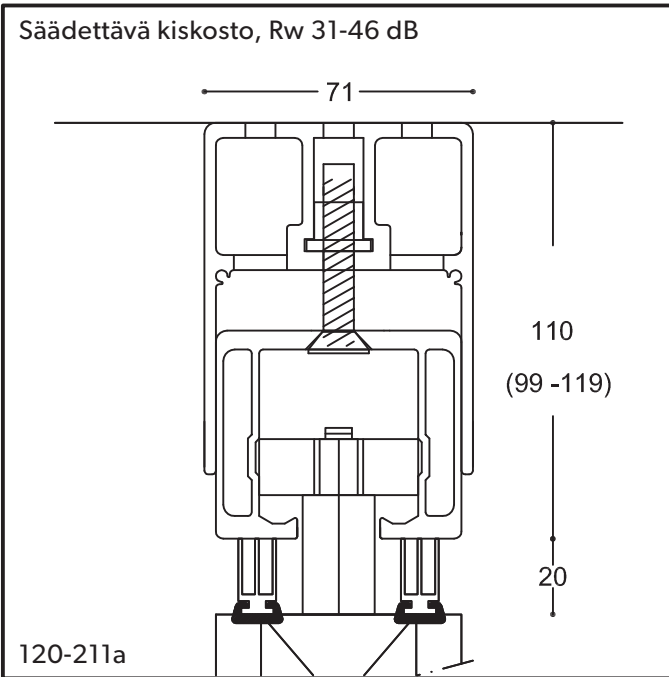

auran  
st-team

aura  
taite-  
seinät

Säädettävä kiskosto, Rw 31-46 dB

Säädettävä kiskosto alakattolistoin, Rw 31-46 dB

Alaohjaukisko, tyyppi 100, Rw 31-46 dB

Alaohjaukisko, tyyppi 27, uppomalli, Rw 31-46 dB

120-211

Kuvasuhde:	1:2
Kuvasuhde mm:	
Pvm:	18.04.2012
Rev. nro.:	F

auran  
st-team

**SWG**  
Scandinavian Wall Group

Ravurinkatu 5  
20380 Turku  
p 02 486 4900  
f 02 486 9142