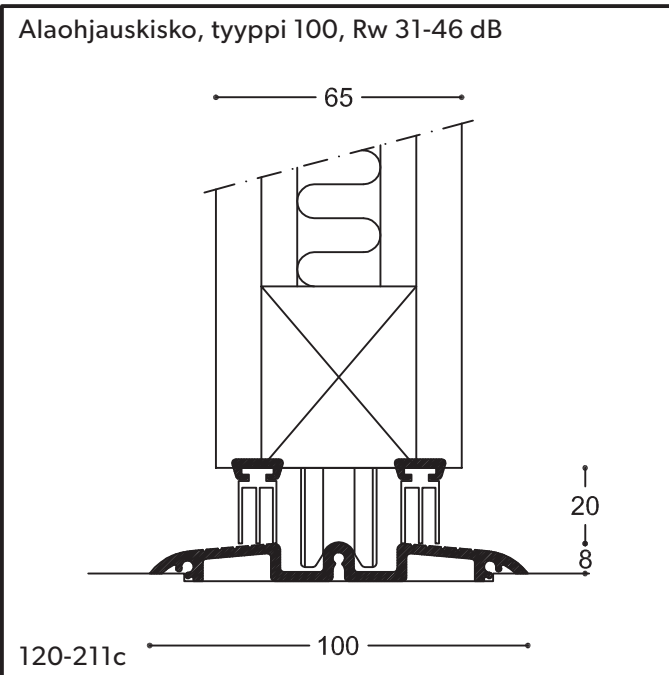

auran  
st-team

aura  
taite-  
seinät

Säädettävä kiskosto, Rw 31-46 dB

Säädettävä kiskosto alakattolistoin, Rw 31-46 dB

Alaohjaukisko, tyyppi 100, Rw 31-46 dB

Alaohjaukisko, tyyppi 27, uppomalli, Rw 31-46 dB

120-211

Kuvasuhde:	1:2
Kuvasuhde mm:	
Pvm:	18.04.2012
Rev. nro.:	F

auran  
st-team

**SWG**  
Scandinavian Wall Group

Ravurinkatu 5  
20380 Turku  
p 02 486 4900  
f 02 486 9142