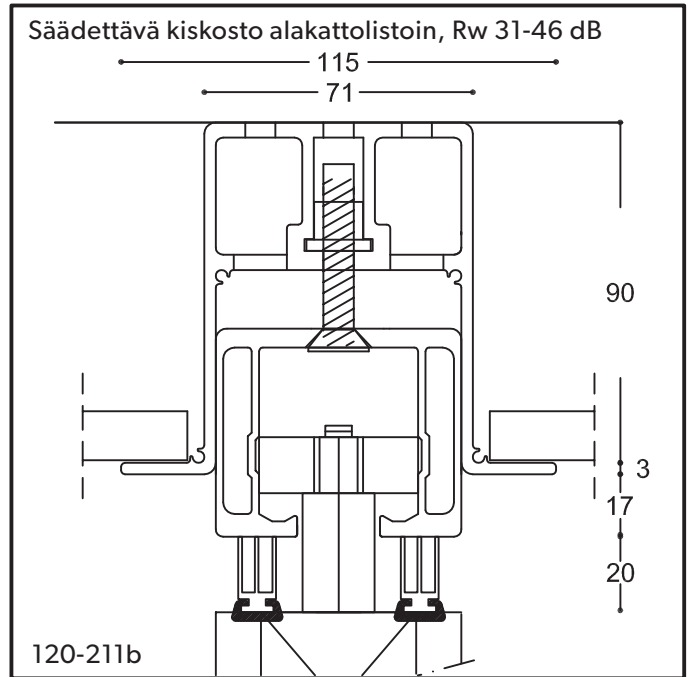

auran  
st-team

aura  
taite-  
seinät

Säädettävä kiskosto, Rw 31-46 dB

Säädettävä kiskosto alakattolistoin, Rw 31-46 dB

Alaohjaukisko, tyyppi 100, Rw 31-46 dB

Alaohjaukisko, tyyppi 27, uppomalli, Rw 31-46 dB

120-211

Kuvasuhde:	1:2
Kuvasuhde mm:	
Pvm:	18.04.2012
Rev. nro.:	F

auran  
st-team

**SWG**  
Scandinavian Wall Group

Ravurinkatu 5  
20380 Turku  
p 02 486 4900  
f 02 486 9142