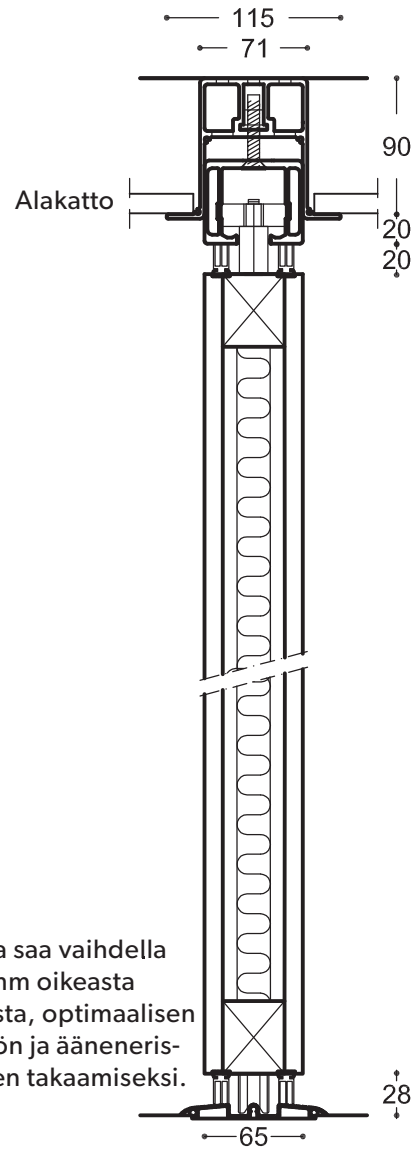

auran
st-team

aura
taite-
seinät

120

Pystyleikkaus, 31-46 dB, lattiakantoinen, näkyvä kisko

120-210a

Pystyleikkaus, 31-46 dB, lattiakantoinen, alakattolistoin

120-210b

120-210

Kuvasuhde: 1:5
Kuvasuhde mm:
Pvm: 15.03.2010
Rev. nro.: D

auran
st-team

SWG
Scandinavian Wall Group

Ravurinkatu 5
20380 Turku
p 02 486 4900
f 02 486 9142

Oikeudet teknisiin muutoksiin pidätetään

stteam@stteam.fi
www.stteam.fi