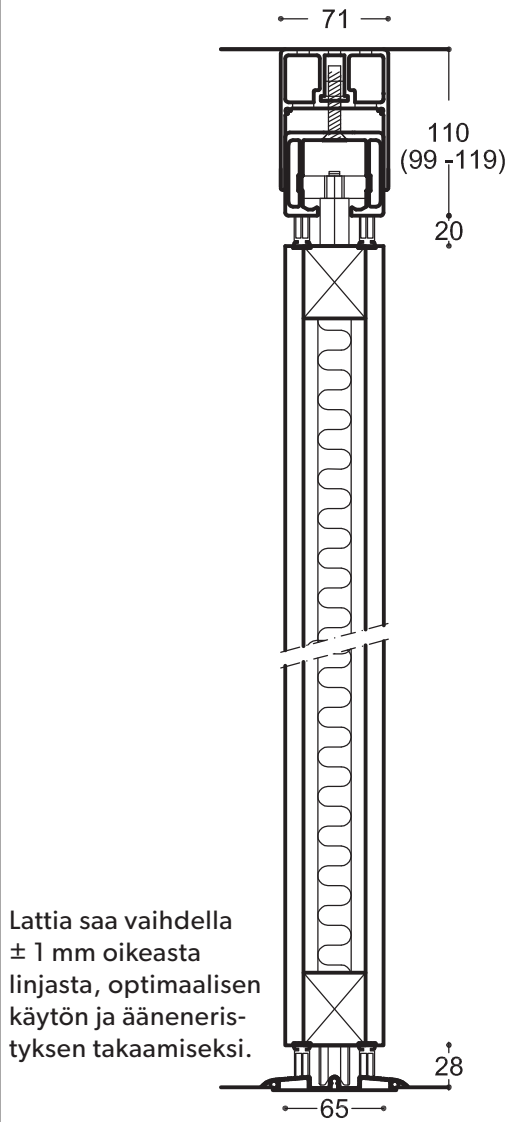

auran
st-team

aura
taite-
seinät

120

Pystyleikkaus, 31-46 dB, lattiakantoinen, näkyvä kisko

120-210a

Pystyleikkaus, 31-46 dB, lattiakantoinen, alakattolistoin

120-210b

120-210

Kuvasuhde: 1:5
Kuvasuhde mm:
Pvm: 15.03.2010
Rev. nro.: D

auran
st-team

SWG
Scandinavian Wall Group

Ravurinkatu 5
20380 Turku
p 02 486 4900
f 02 486 9142

Oikeudet teknisiin muutoksiin pidätetään

stteam@stteam.fi
www.stteam.fi