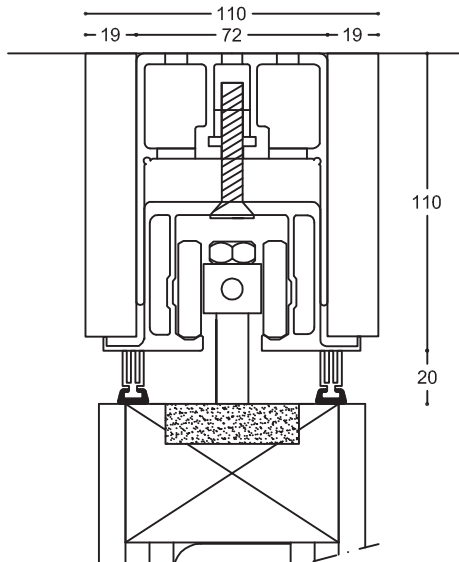

auran
st-team

aura
taite-
seinät **120**

Säädettävä kannakointi, Rw 48 dB, vakiokiskosto

Rw 48 dB, vakiokiskosto

Lattiadetalji, Rw 48 dB, keskiripusteinen

Lattiadetalji, Rw 48 dB, lattiasalpa

120-206

Kuvasuhde:
Kuvasuhde mm:
Pvm:
Rev. nro.: