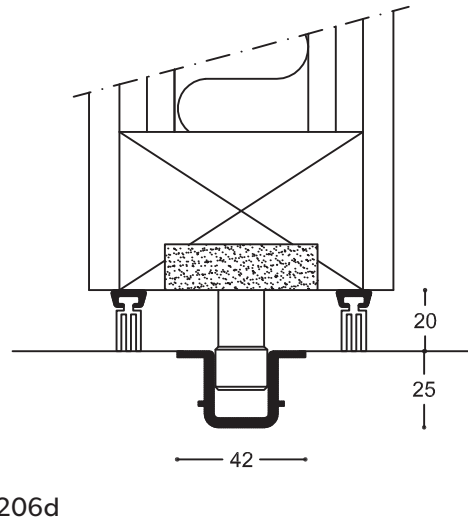

auran
st-team

aura
taite-
seinät **120**

Säädettävä kannakointi, Rw 48 dB, vakiokiskosto

Rw 48 dB, vakiokiskosto

Lattiadetalji, Rw 48 dB, keskiripusteinen

Lattiadetalji, Rw 48 dB, lattiasalpa

120-206

Kuvasuhde:
Kuvasuhde mm:
Pvm:
Rev. nro.: