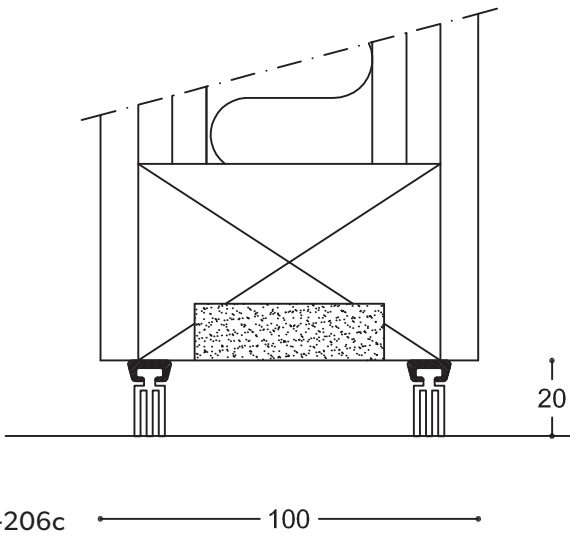

auran
st-team

aura
taite-
seinät **120**

Säädettävä kannakointi, Rw 48 dB, vakiokiskosto

Rw 48 dB, vakiokiskosto

Lattiadetalji, Rw 48 dB, keskiripusteinen

Lattiadetalji, Rw 48 dB, lattiasalpa

120-206

Kuvasuhde:
Kuvasuhde mm:
Pvm:
Rev. nro.: