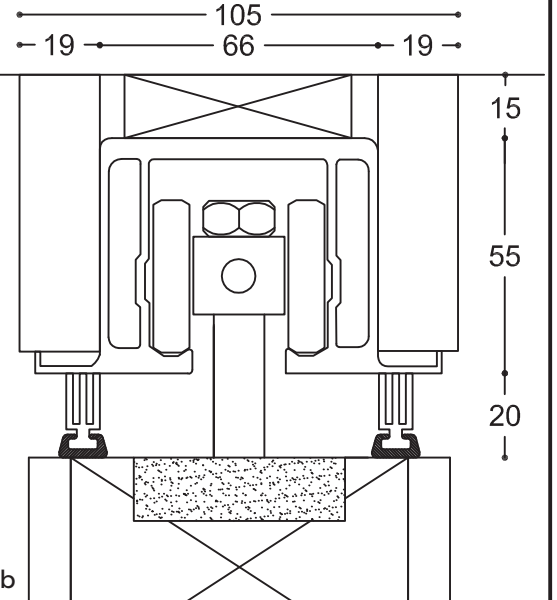

auran
st-team

aura
taite-
seinät **120**

Säädettävä kannakointi, Rw 48 dB, vakiokiskosto

Rw 48 dB, vakiokiskosto

Lattiadetalji, Rw 48 dB, keskiripusteinen

Lattiadetalji, Rw 48 dB, lattiasalpa

120-206

Kuvasuhde:
Kuvasuhde mm:
Pvm:
Rev. nro.: