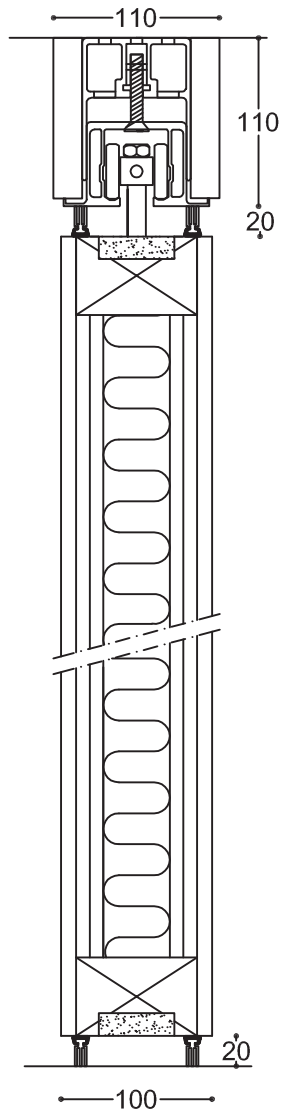

auran
st-team

aura
taite-
seinät **120**

Poikkileikkauskuva
Rw 48 dB, säädettävä kannakointi, vakiokiskosto

Lattian korko saa
vaihdella max.
 ± 3 mm, jotta
saavutetaan paras
toimintavarmuus
ja ääneneristys.

120-205a

Poikkileikkauskuva
Rw 48 dB, vakiokiskosto

Lattian korko saa
vaihdella max.
 ± 3 mm, jotta
saavutetaan paras
toimintavarmuus
ja ääneneristys.

120-205b

120-205

Kuvasuhde: 1:5
Kuvasuhde mm:
Pvm: 17.04.2012
Rev. nro.: