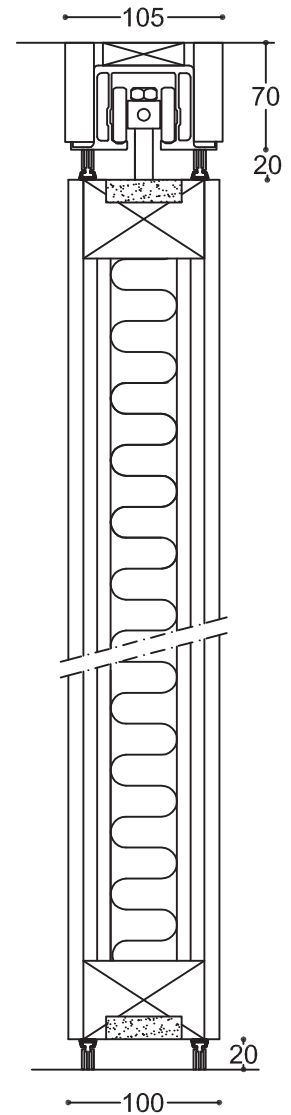

auran
st-team

aura
taite-
seinät **120**

Poikkileikkauskuva
Rw 48 dB, säädettävä kannakointi, vakiokiskosto

Lattian korko saa
vaihdella max.
 ± 3 mm, jotta
saavutetaan paras
toimintavarmuus
ja ääneneristys.

120-205a

Poikkileikkauskuva
Rw 48 dB, vakiokiskosto

Lattian korko saa
vaihdella max.
 ± 3 mm, jotta
saavutetaan paras
toimintavarmuus
ja ääneneristys.

120-205b

120-205

Kuvasuhde: 1:5
Kuvasuhde mm:
Pvm: 17.04.2012
Rev. nro.: