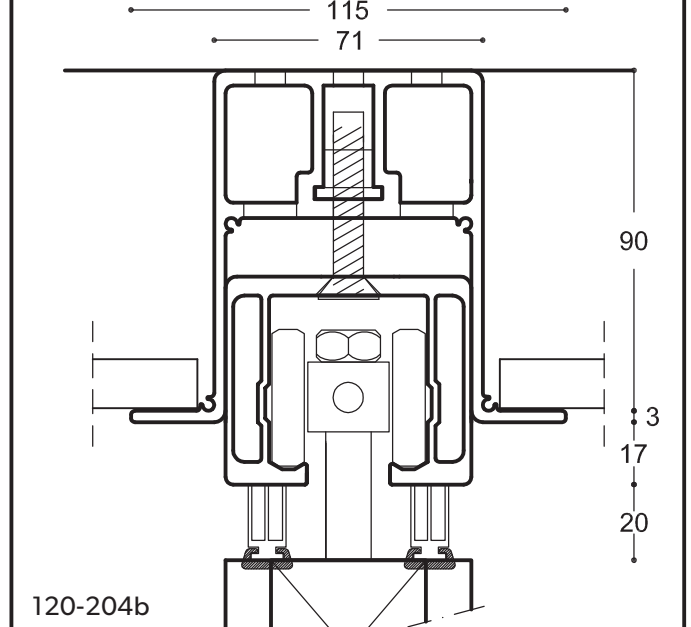

auran  
st-team

aura  
taite-  
seinät **120**

Säädettävä kannakointi, Rw 31-46 dB, vakiokiskosto

Säädettävä kannakointi, Rw 31-46 dB, alakattolistoin

Lattiadetalji, Rw 31-46 dB, keskiripusteinen

Lattiadetalji, Rw 31-46 dB, lattiasalpa

120-204

Kuvasuhde: 1:2  
Kuvasuhde mm:  
Pvm: 15.03.2010  
Rev. nro.: A

auran  
st-team

**SWG**  
Scandinavian Wall Group

Ravurinkatu 5  
20380 Turku  
p 02 486 4900

stteam@stteam.fi  
www.stteam.fi