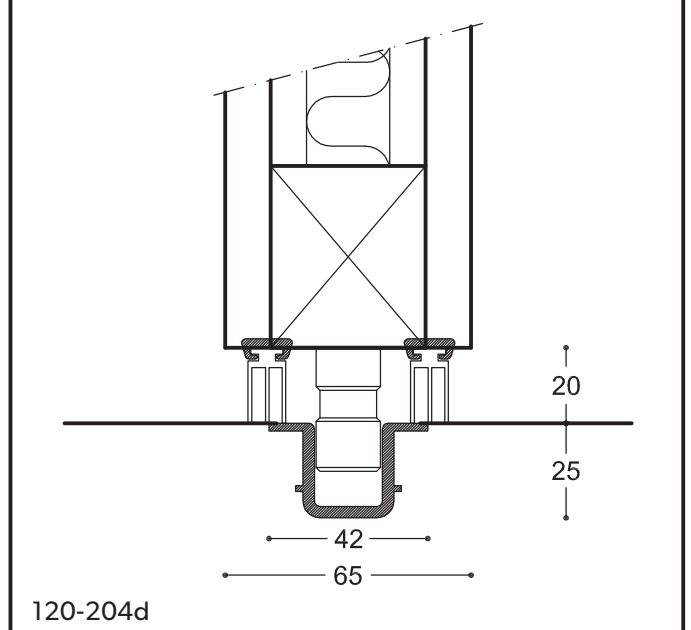

auran  
st-team

aura  
taite-  
seinät **120**

Säädettävä kannakointi, Rw 31-46 dB, vakiokiskosto

Säädettävä kannakointi, Rw 31-46 dB, alakattolistoin

Lattiadetalji, Rw 31-46 dB, keskiripusteinen

Lattiadetalji, Rw 31-46 dB, lattiasalpa

120-204

Kuvasuhde: 1:2  
Kuvasuhde mm:  
Pvm: 15.03.2010  
Rev. nro.: A

auran  
st-team

**SWG**  
Scandinavian Wall Group

Ravurinkatu 5  
20380 Turku  
p 02 486 4900

stteam@stteam.fi  
www.stteam.fi