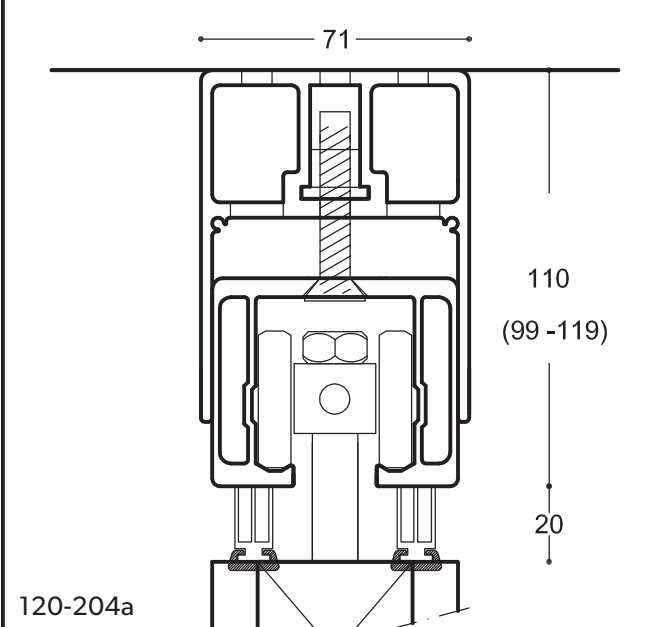

auran  
st-team

aura  
taite-  
seinät **120**

Säädettävä kannakointi, Rw 31-46 dB, vakiokiskosto

Säädettävä kannakointi, Rw 31-46 dB, alakattolistoin

Lattiadetalji, Rw 31-46 dB, keskiripusteinen

Lattiadetalji, Rw 31-46 dB, lattiasalpa

120-204

Kuvasuhde: 1:2  
Kuvasuhde mm:  
Pvm: 15.03.2010  
Rev. nro.: A

auran  
st-team

**SWG**  
Scandinavian Wall Group

Ravurinkatu 5  
20380 Turku  
p 02 486 4900

stteam@stteam.fi  
www.stteam.fi