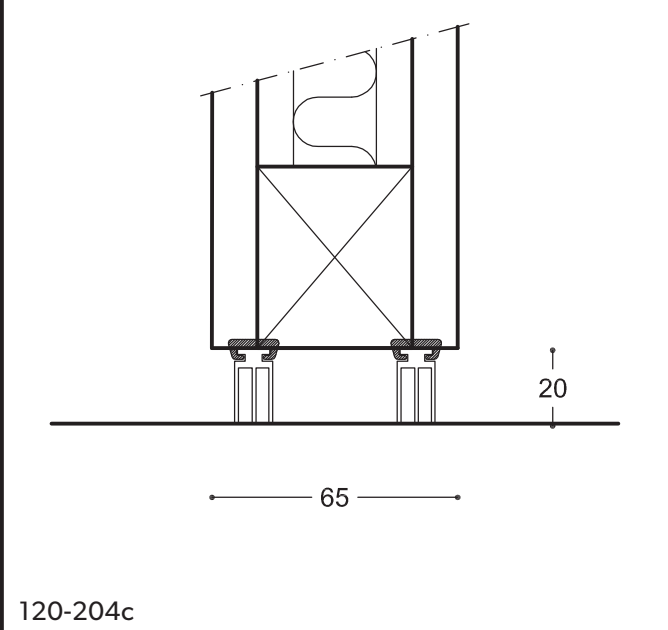

auran  
st-team

aura  
taite-  
seinät **120**

Säädettävä kannakointi, Rw 31-46 dB, vakiokiskosto

Säädettävä kannakointi, Rw 31-46 dB, alakattolistoin

Lattiadetalji, Rw 31-46 dB, keskiripusteinen

Lattiadetalji, Rw 31-46 dB, lattiasalpa

120-204

Kuvasuhde: 1:2  
Kuvasuhde mm:  
Pvm: 15.03.2010  
Rev. nro.: A

auran  
st-team

**SWG**  
Scandinavian Wall Group

Ravurinkatu 5  
20380 Turku  
p 02 486 4900

stteam@stteam.fi  
www.stteam.fi