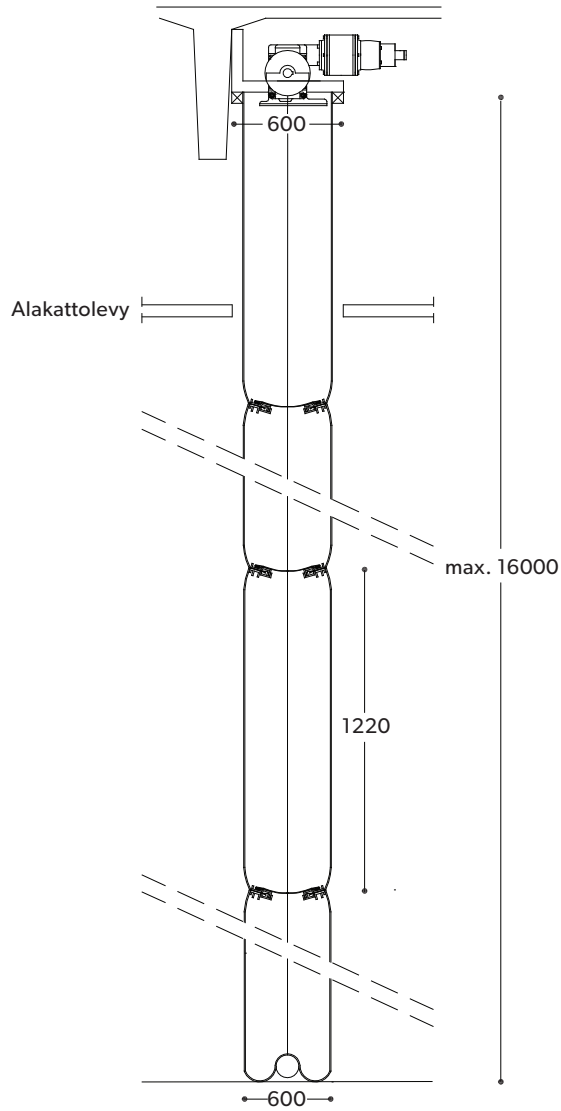

auran
st-team

aura
nosto-
seinät **400**

Poikkileikkauskuva: Aura 400
Kiinnitys palkin kylkeen

400-201

400-201

Kuvasuhde:
Kuvasuhde mm:
Pvm: 14.01.2014
Rev. nro.: A

auran
st-team

Ravurinkatu 5
20380 Turku
p 02 486 4900