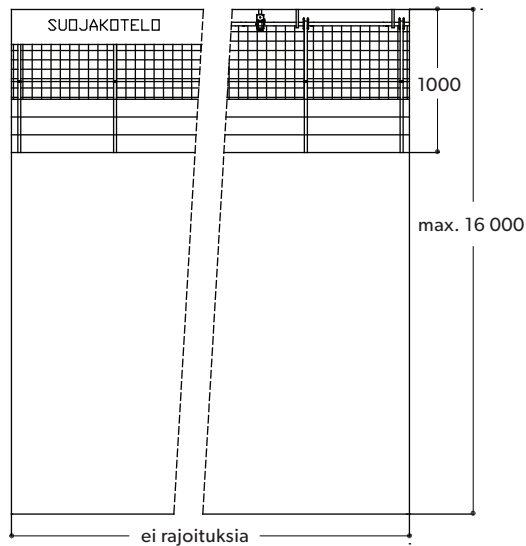

auran
st-team

aura
nosto-
seinät **200**

Etuleikkauskuva: laskettuna.

200-104a

Etuleikkauskuva: nostettuna.

200-104b

200-104

Kuvasuhde:
Kuvasuhde mm:
Pvm: 3.2.2014
Rev. nro.: