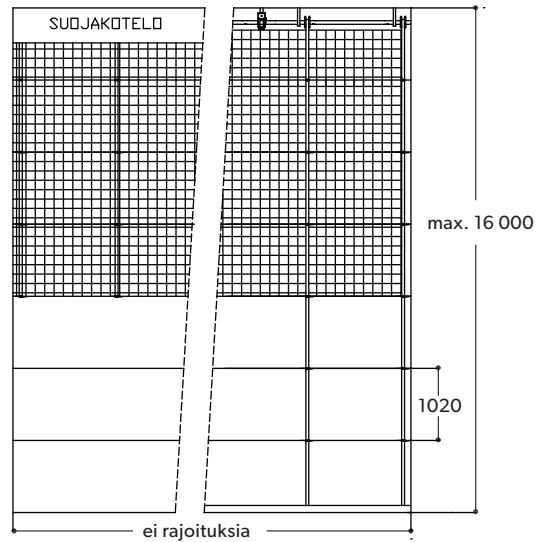

auran
st-team

aura
nosto-
seinät **200**

Etuleikkauskuva: laskettuna.

200-104a

Etuleikkauskuva: nostettuna.

200-104b

200-104

Kuvasuhde:
Kuvasuhde mm:
Pvm: 3.2.2014
Rev. nro.: